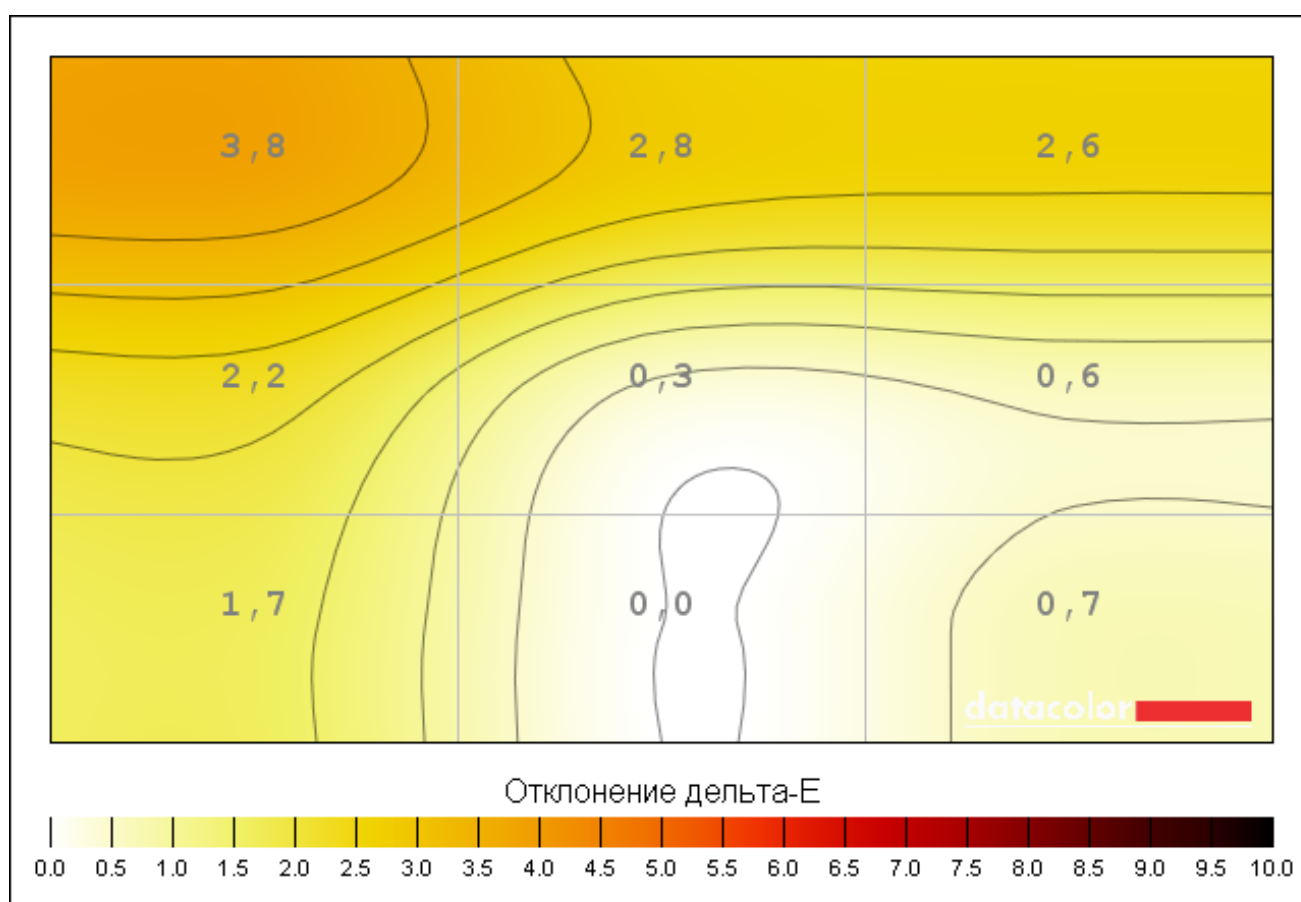

Цвет Равномерность для Яркость 67%

Сектор	Цвет (Lab)	Отклонение дельта-E
1	89,99, 1,95, ,07	3,8
2	0,56, 2,31, ,07	2,8
3	88,61, 2,11, 2,84	2,6
4	89,25, 2,94, 2,55	2,2
5	0,75, ,09, ,69	0,3
6	88,64, 2,86, ,93	0,6
7	87,65, 2,95, ,02	1,7
8 (Максимальное к D65)	88,44, 2,92, ,37	0,0
9	87,96, ,90, ,07	0,7