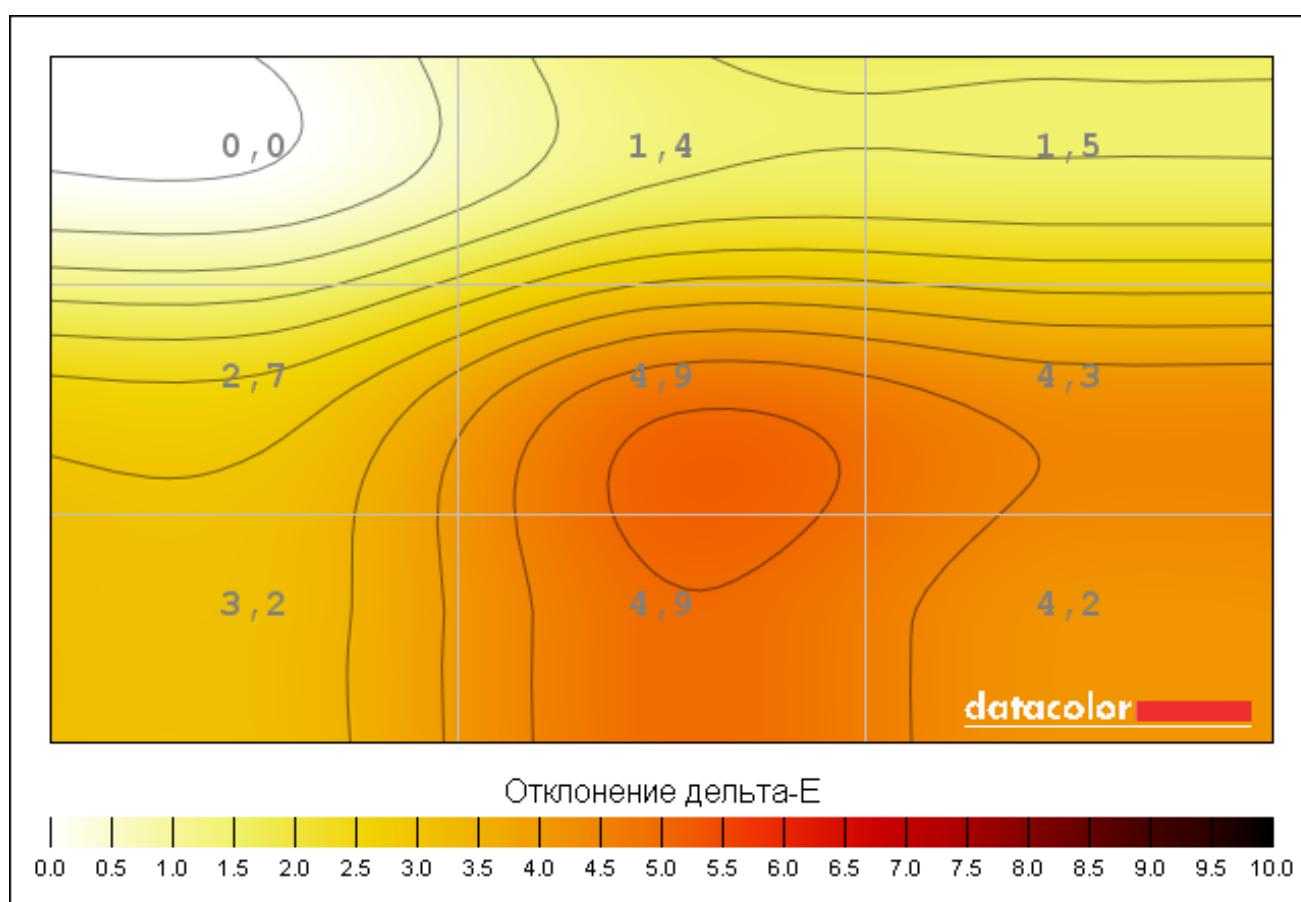

Цвет Равномерность для Яркость 100%

Сектор	Цвет (Lab)			Отклонение дельта-E
1 (Максимальное к D65)	129,47,	3,84,	,47	0,0
2	30,38,	3,92,	,95	1,4
3	128,19,	3,77,	,08	1,5
4	128,32,	5,25,	1,83	2,7
5	30,16,	,08,	4,25	4,9
6	127,33,	4,83,	3,71	4,3
7	125,81,	5,31,	2,33	3,2
8	126,97,	4,95,	4,34	4,9
9	26,07,	4,87,	3,54	4,2