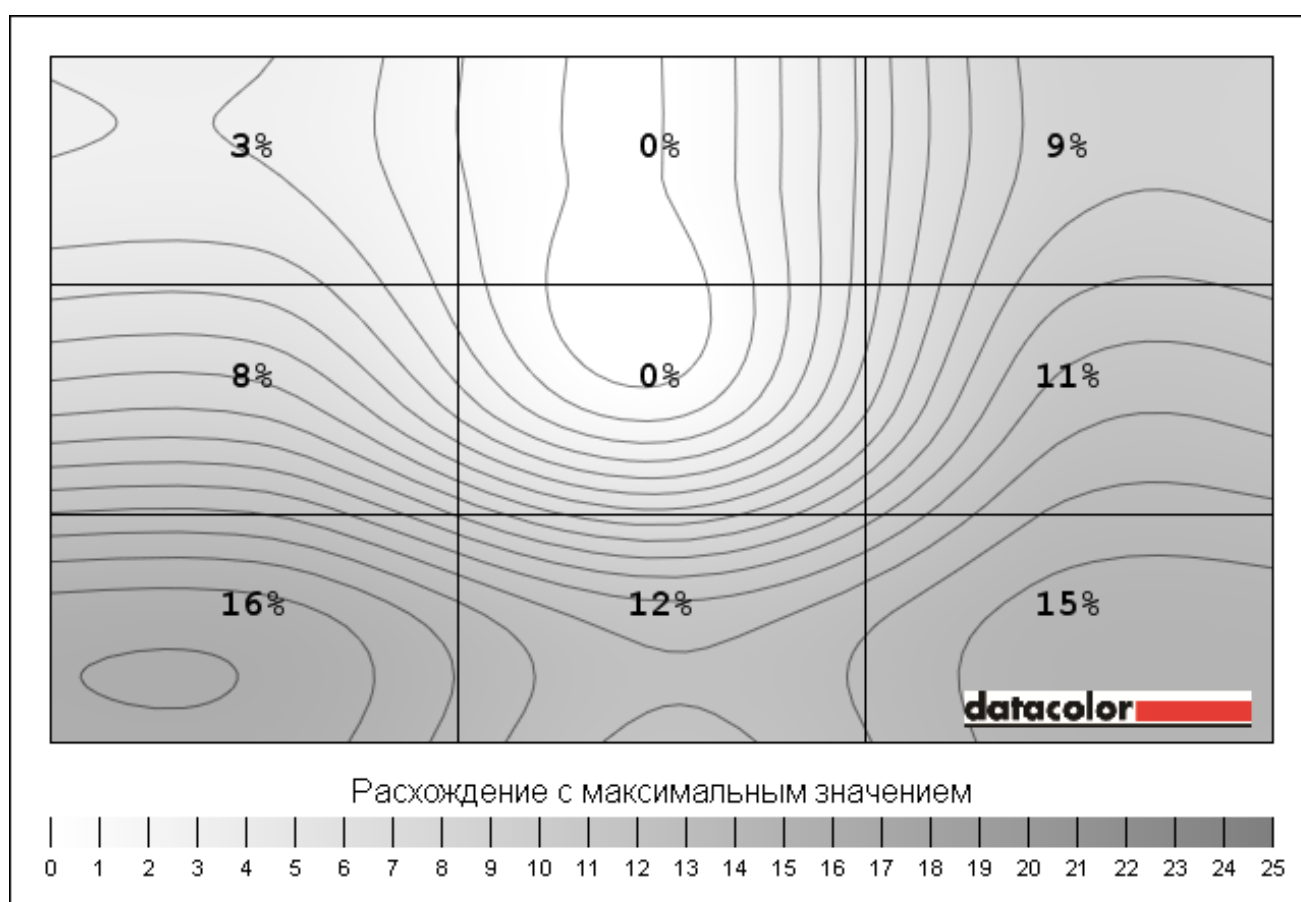

светимость Равномерность для Яркость 83%

Сектор	Светимость (кд/м2)	Расхождение с максимальным значением
1	130,2	3%
2 (максимум)	134,3	0%
3	122,7	9%
4	124,2	8%
5	133,9	0%
6	118,9	11%
7	113,2	16%
8	118,6	12%
9	114,8	15%