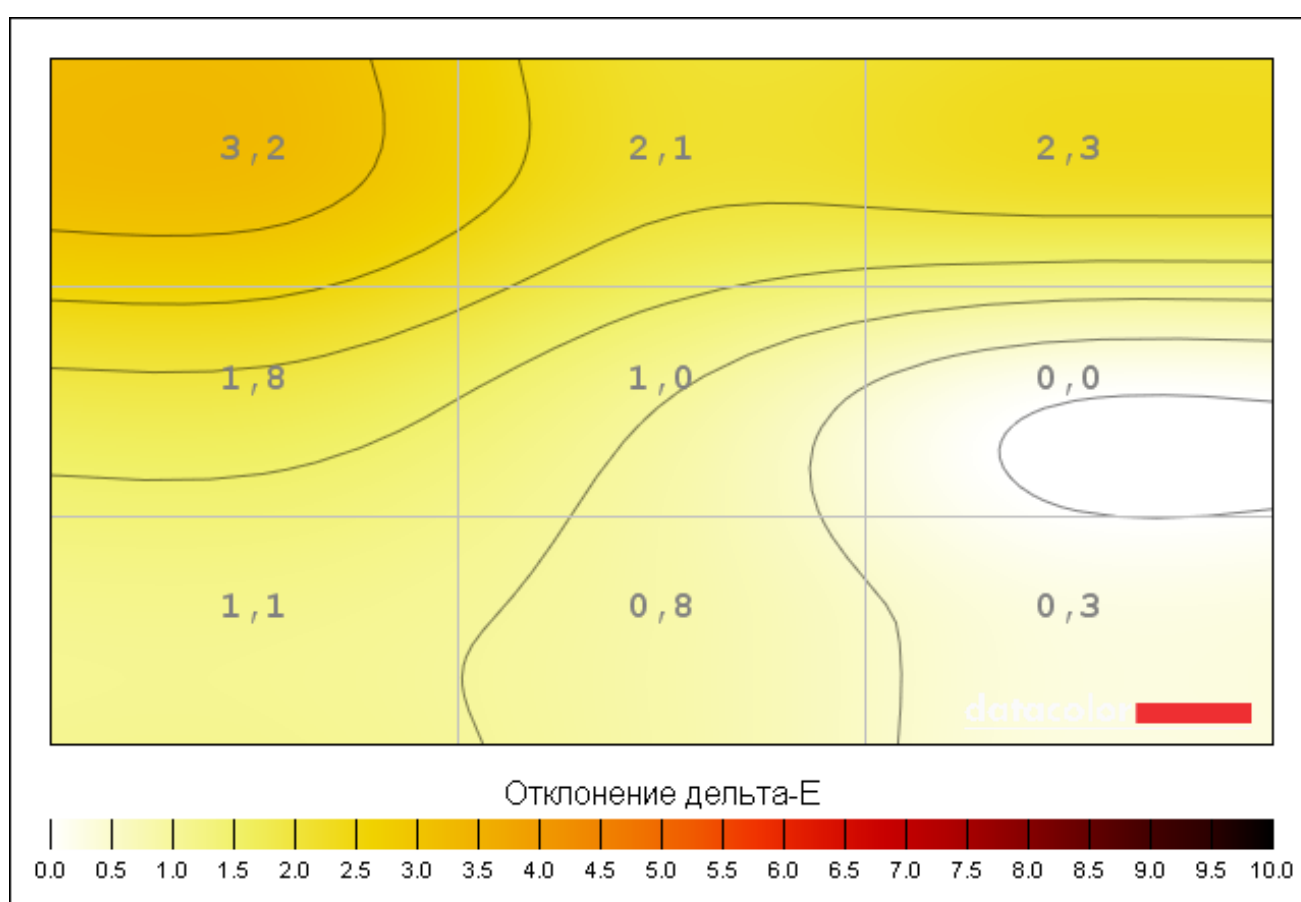

Цвет Равномерность для Яркость 83%

Сектор	Цвет (Lab)	Отклонение дельта-E
1	08,76, 2,65, 3,39	3,2
2	09,41, 2,82, 2,29	2,1
3	07,54, 2,85, 2,45	2,3
4	07,79, 3,97, ,03	1,8
5	09,34, 3,92, ,67	1,0
6 (Максимальное к D65)	06,89, ,50, ,27	0,0
7	5,90, ,04, 1,23	1,1
8	06,83, 3,72, ,54	0,8
9	06,18, 3,79, 20	0,3