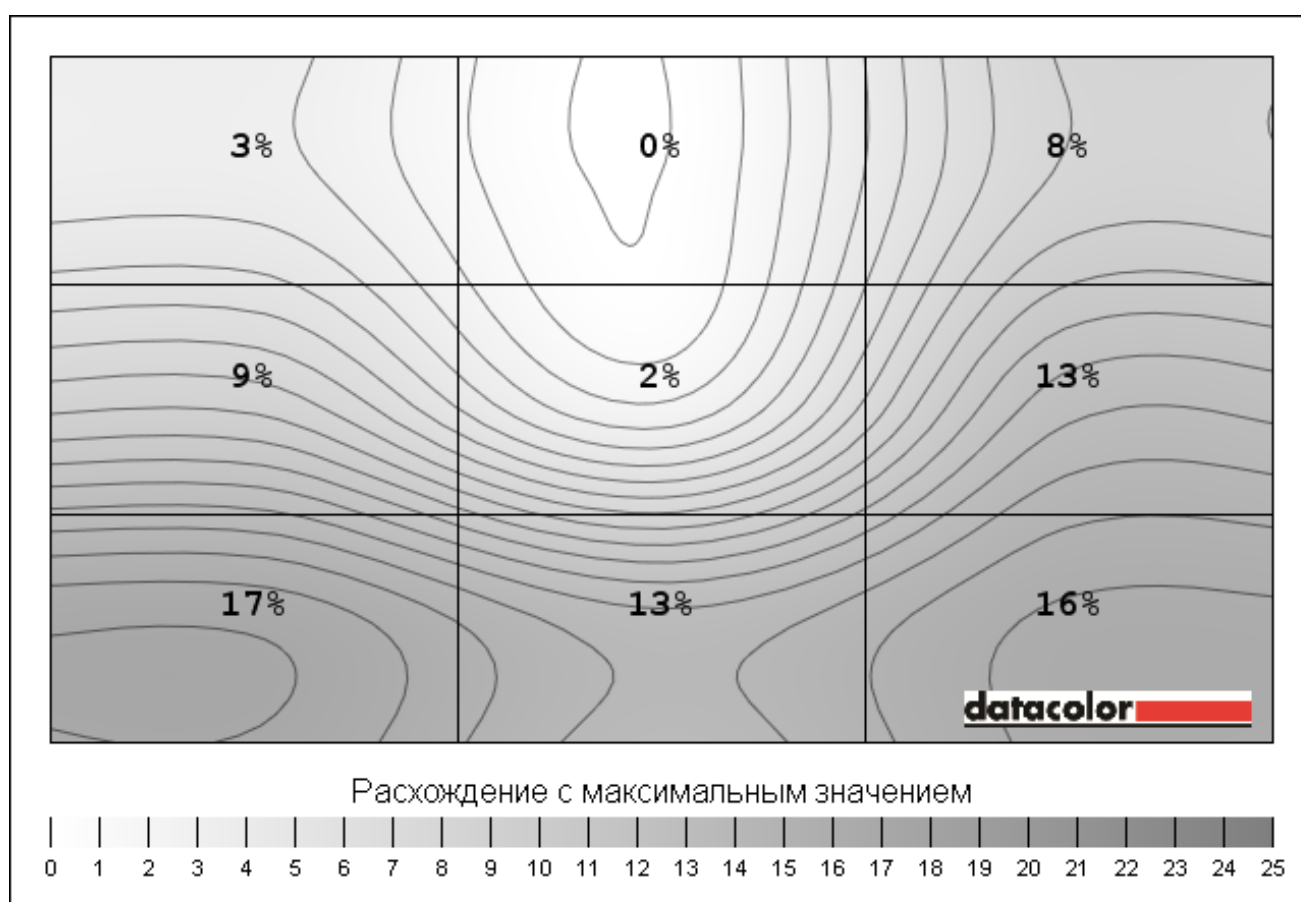

светимость Равномерность для Яркость 100%

Сектор	Светимость (кд/м2)	Расхождение с максимальным значением
1	197,9	3%
2 (максимум)	204,8	0%
3	188,1	8%
4	187,3	9%
5	200,8	2%
6	179,0	13%
7	170,1	17%
8	177,2	13%
9	171,5	16%