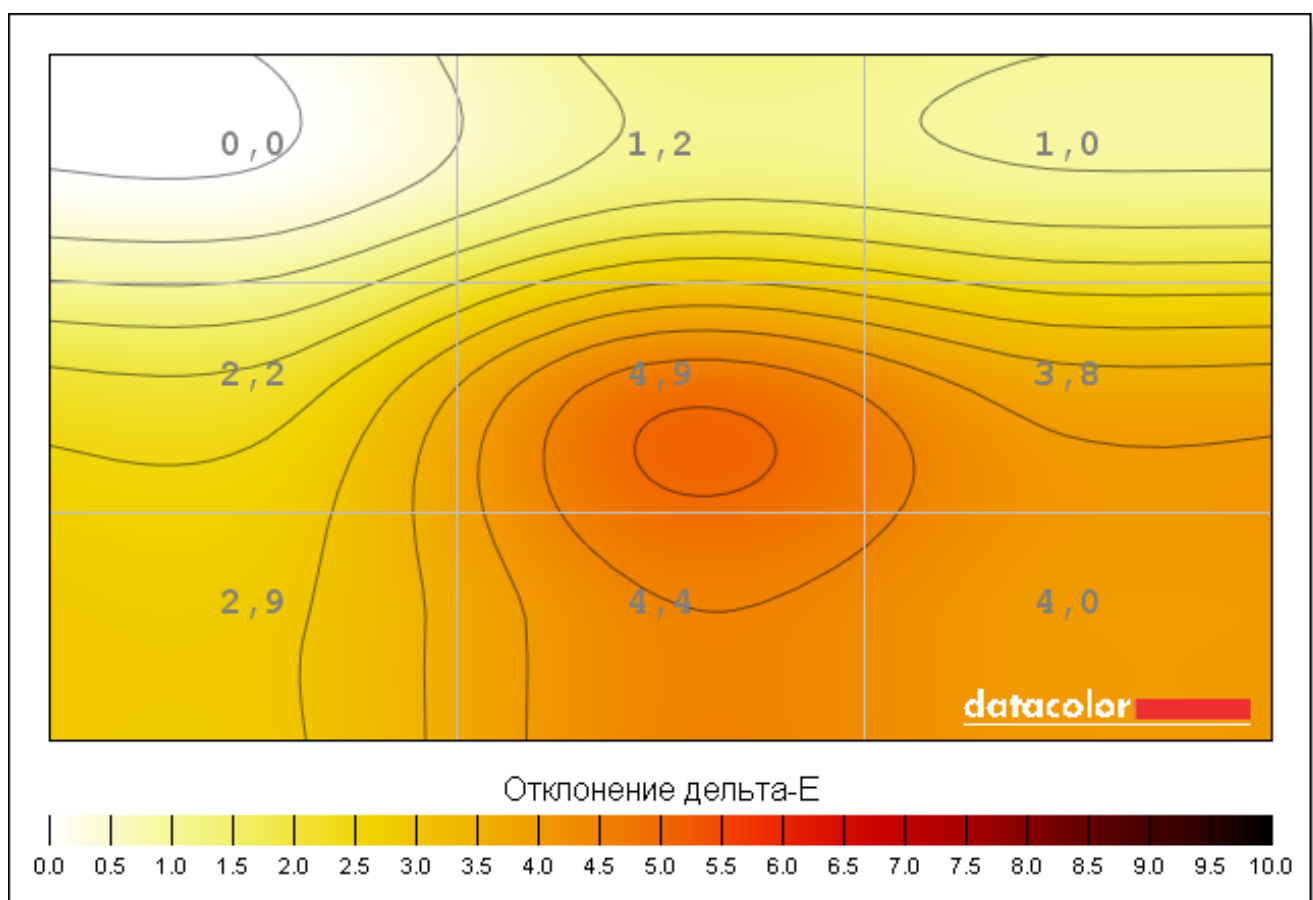

Цвет Равномерность для Яркость 100%

Сектор	Цвет (Lab)			Отклонение дельта-E
1 (Максимальное к D65)	129,64,	3,88,	03	0,0
2	30,47,	3,89,	1,21	1,2
3	128,41,	3,94,	,02	1,0
4	28,30,	5,38,	1,66	2,2
5	,00,	5,31,	4,72	4,9
6	127,23,	4,85,	3,69	3,8
7	26,01,	,40,	2,42	2,9
8	126,98,	,01,	4,31	4,4
9	26,20,	5,16,	,80	4,0