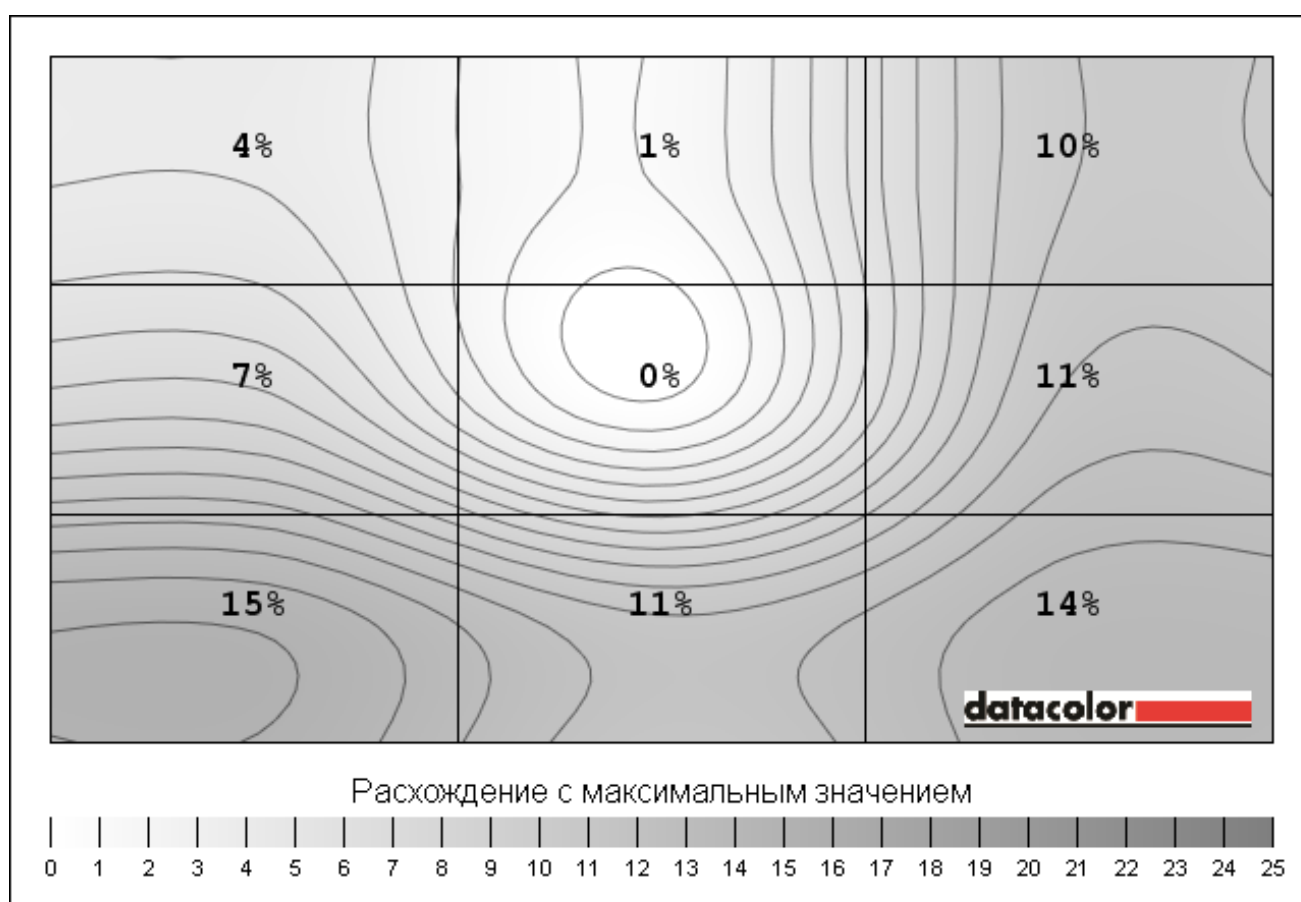

светимость Равномерность для Яркость 67%

Сектор	Светимость (кд/м2)	Расхождение с максимальным значением
1	79,4	4%
2	81,7	1%
3	74,4	10%
4	76,6	7%
5 (максимум)	82,6	0%
6	73,4	11%
7	70,2	15%
8	73,3	11%
9	71,4	14%