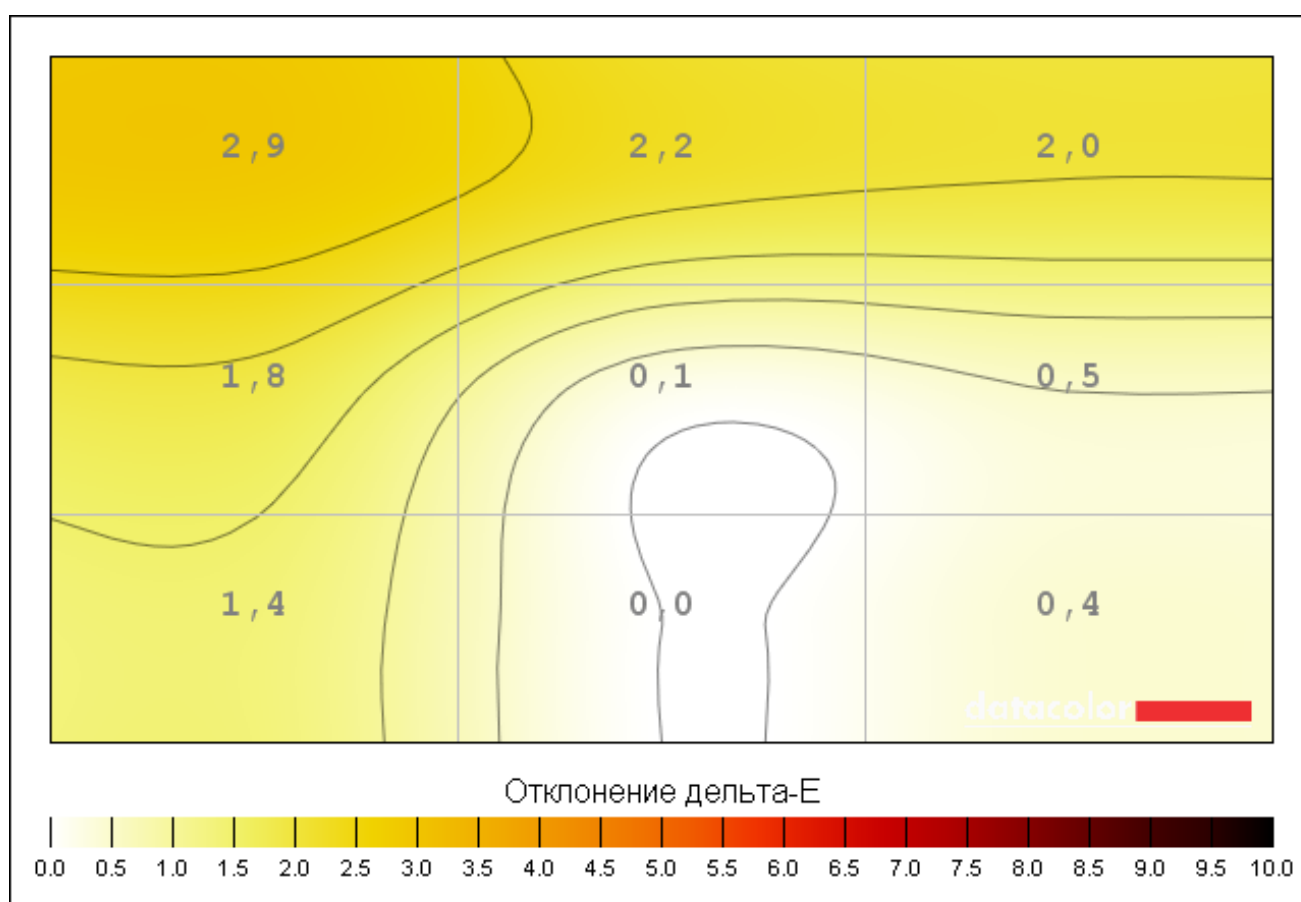

Цвет Равномерность для Яркость 50%

Сектор	Цвет (Lab)	Отклонение дельта-E
1	68,61, 1,28, 3,57	2,9
2	68,92, 1,64, 2,97	2,2
3	67,54, 1,71, 2,78	2,0
4	68,26, ,30, 2,65	1,8
5	69,26, 2,43, ,78	0,1
6	67,62, 2,27, ,30	0,5
7	67,13, 2,22, 2,19	1,4
8 (Максимальное к D65)	67,61, 2,26, ,83	0,0
9	67,34, 2,38, 1,26	0,4