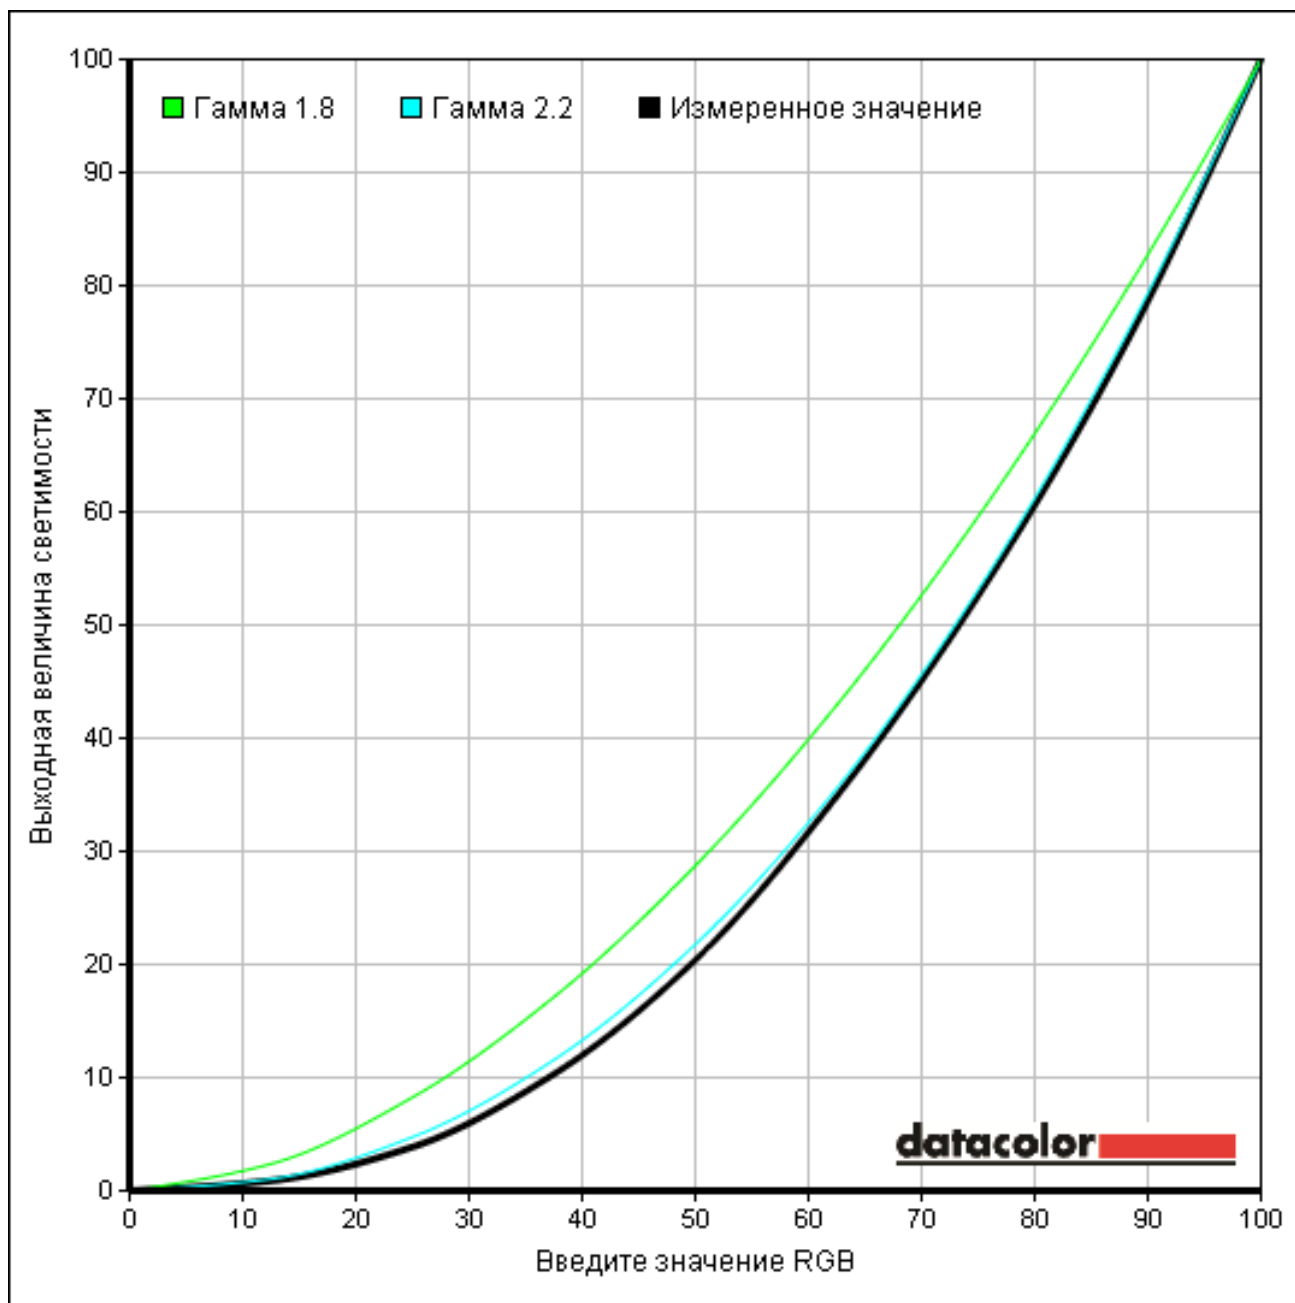

Диапазон цветов дисплея

99% sRGB 77% AdobeRGB

Gamma 1

Измеренная гамма дисплея: 2,3 (0,02)

Градация тонов

Шкала серого

Диапазон цветов дисплея

99% sRGB 77% AdobeRGB

Gamma 1

Измеренная гамма дисплея: 2,3 (0,03)

Градация тонов

Шкала серого

Яркость, контрастность и точка белого при различных настройках яркости

Настройка	Яркость	Черный	Контрастность	Точка белого
0 %	40,3	0,01	2 690 : 1	6500 (0,313,0,323)
25 %	110,1	0,22	500 : 1	6600 (0,312,0,322)
50 %	176,7	0,29	620 : 1	6600 (0,312,0,321)
75 %	244,1	0,44	550 : 1	6600 (0,312,0,320)
100 %	310,3	0,56	550 : 1	6700 (0,311,0,319)