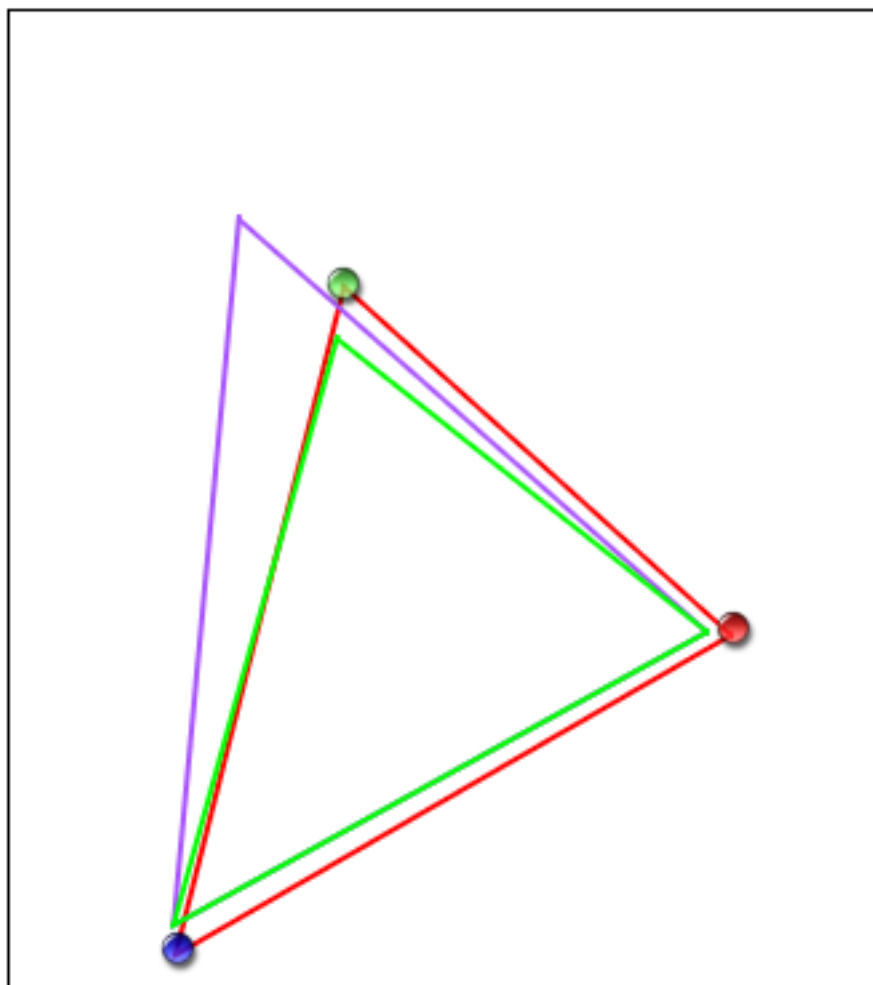

Диапазон цветов дисплея

99% sRGB 77% AdobeRGB

Gamma 1

Измеренная гамма дисплея: 2,3 (0,02)

Градация тонов

Шкала серого

Диапазон цветов дисплея

99% sRGB 77% AdobeRGB