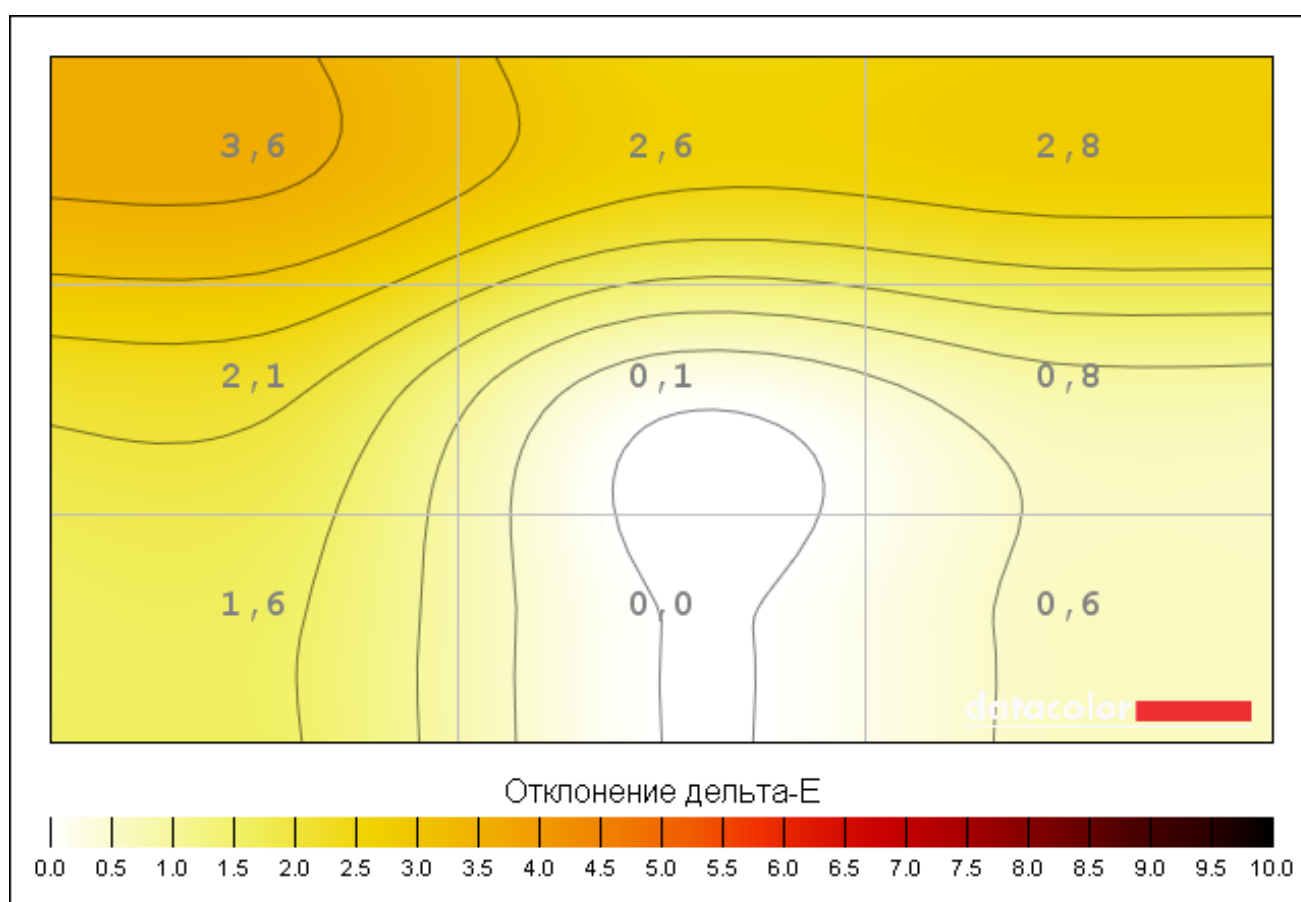

Цвет Равномерность для Яркость 67%

Сектор	Цвет (Lab)	Отклонение дельта-E
1	89,98, 1,94, 3,77	3,6
2	0,49, 2,24, 2,84	2,6
3	88,84, 2,17, 2,97	2,8
4	89,35, ,10, 2,44	2,1
5	0,69, ,09, ,26	0,1
6	8,60, 2,83, ,09	0,8
7	87,85, 3,18, 1,92	1,6
8 (Максимальное к D65)	88,58, 2,98, ,34	0,0
9	88,13, ,03, ,93	0,6