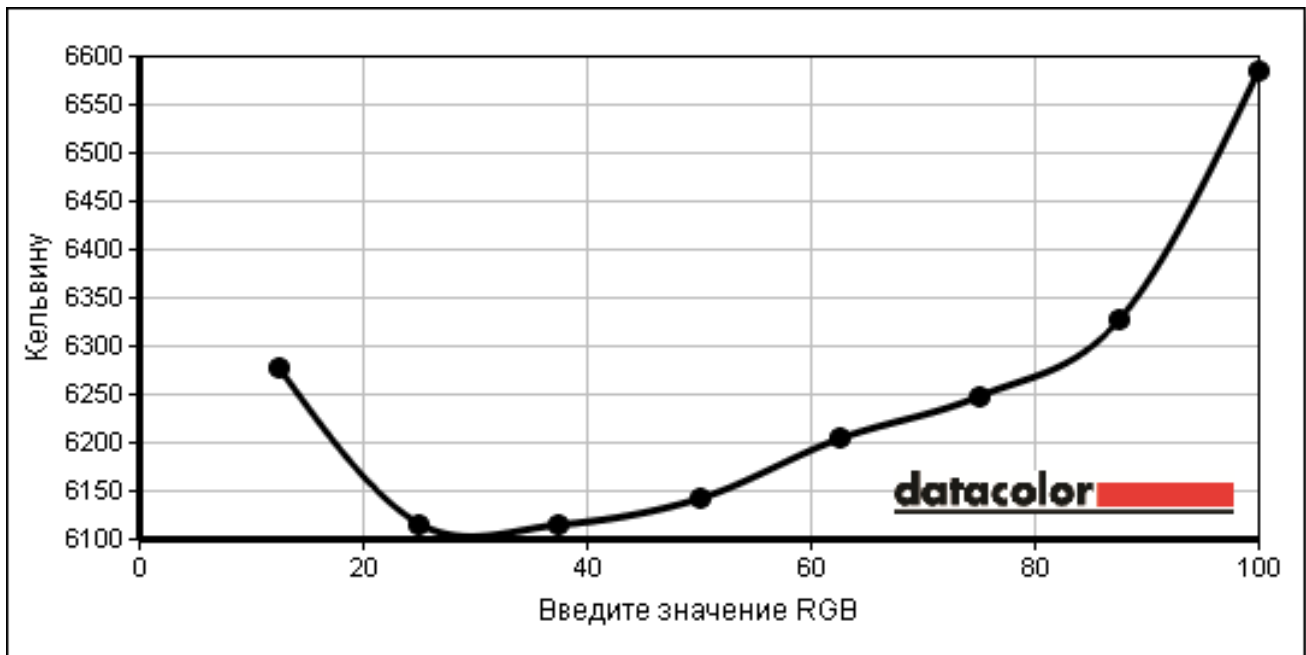

Шкала серого