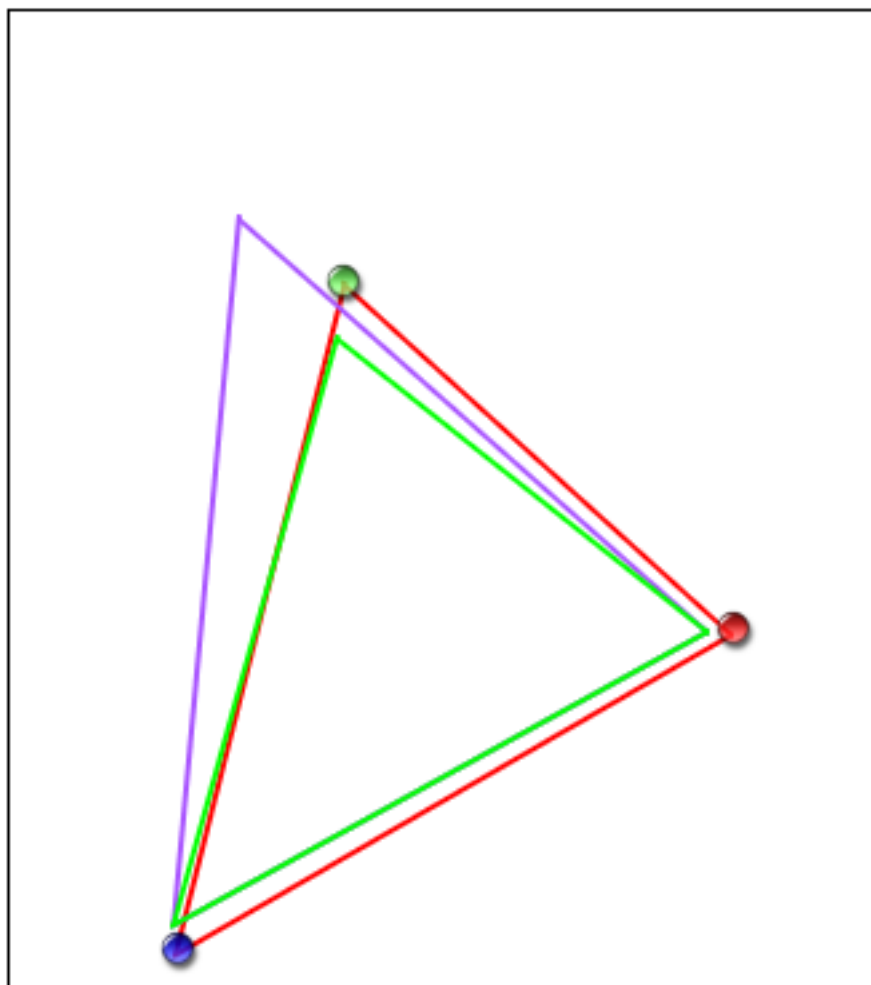

Диапазон цветов дисплея

99% sRGB 77% AdobeRGB

Gamma 1

Измеренная гамма дисплея: 2,3 (0,02)

Градация тонов

Шкала серого

Диапазон цветов дисплея

99% sRGB 77% AdobeRGB