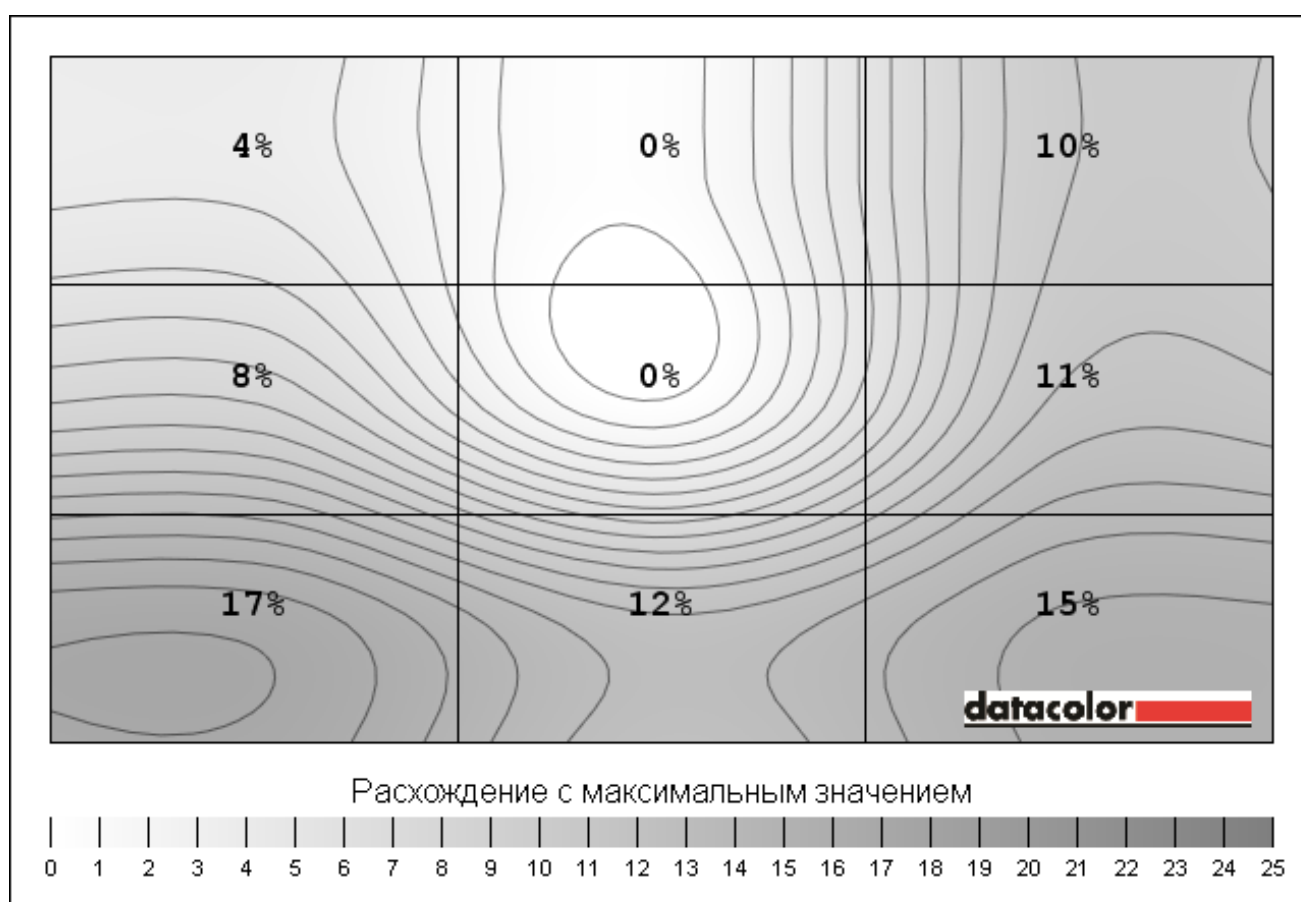

светимость Равномерность для Яркость 83%

Сектор	Светимость (кд/м2)	Расхождение с максимальным значением
1	130,1	4%
2	134,4	0%
3	121,6	10%
4	124,4	8%
5 (максимум)	135,1	0%
6	119,8	11%
7	112,3	17%
8	118,4	12%
9	114,5	15%