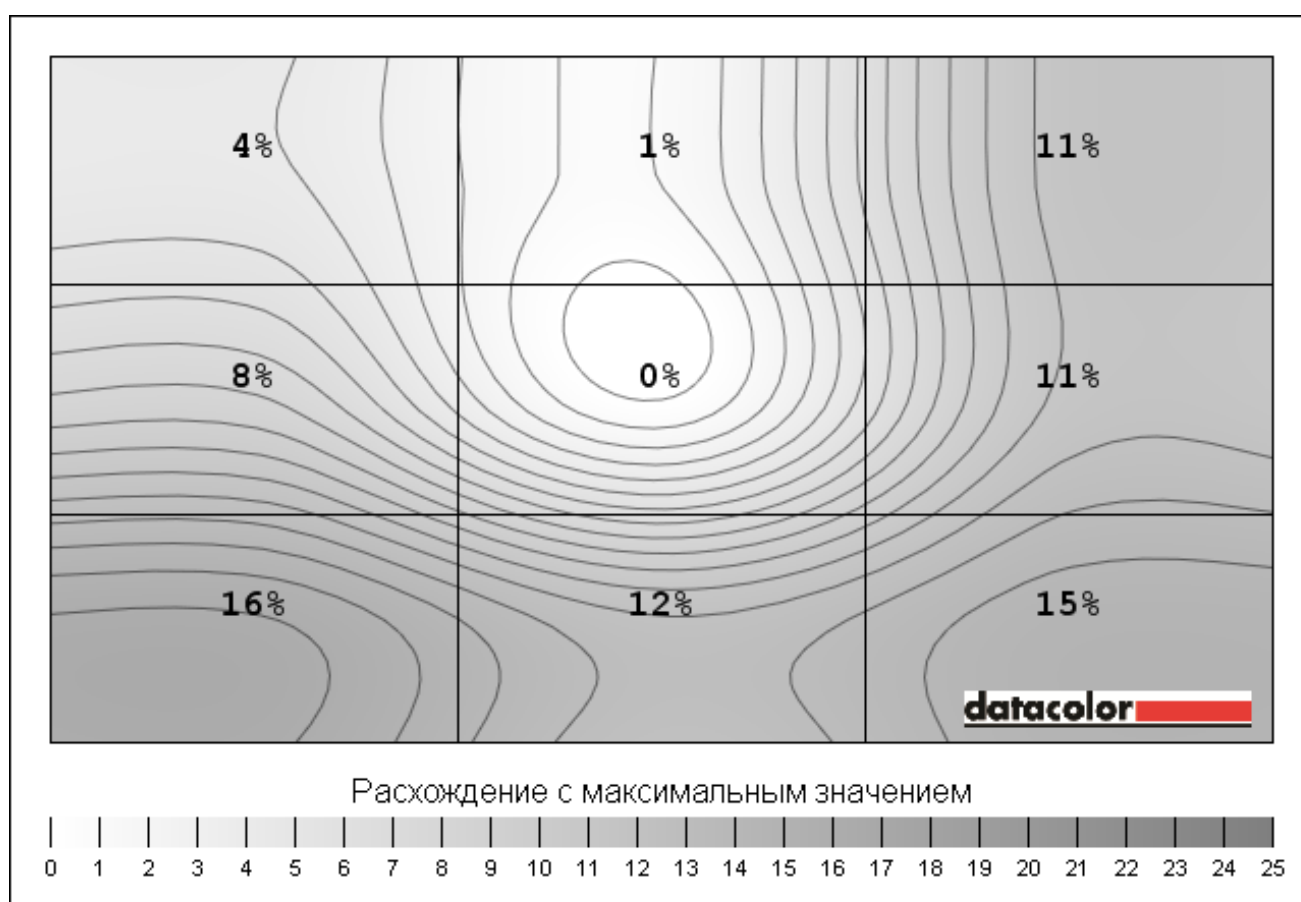

светимость Равномерность для Яркость 67%

Сектор	Светимость (кд/м2)	Расхождение с максимальным значением
1	79,7	4%
2	82,3	1%
3	73,7	11%
4	76,4	8%
5 (максимум)	83,2	0%
6	73,8	11%
7	69,7	16%
8	73,0	12%
9	71,0	15%