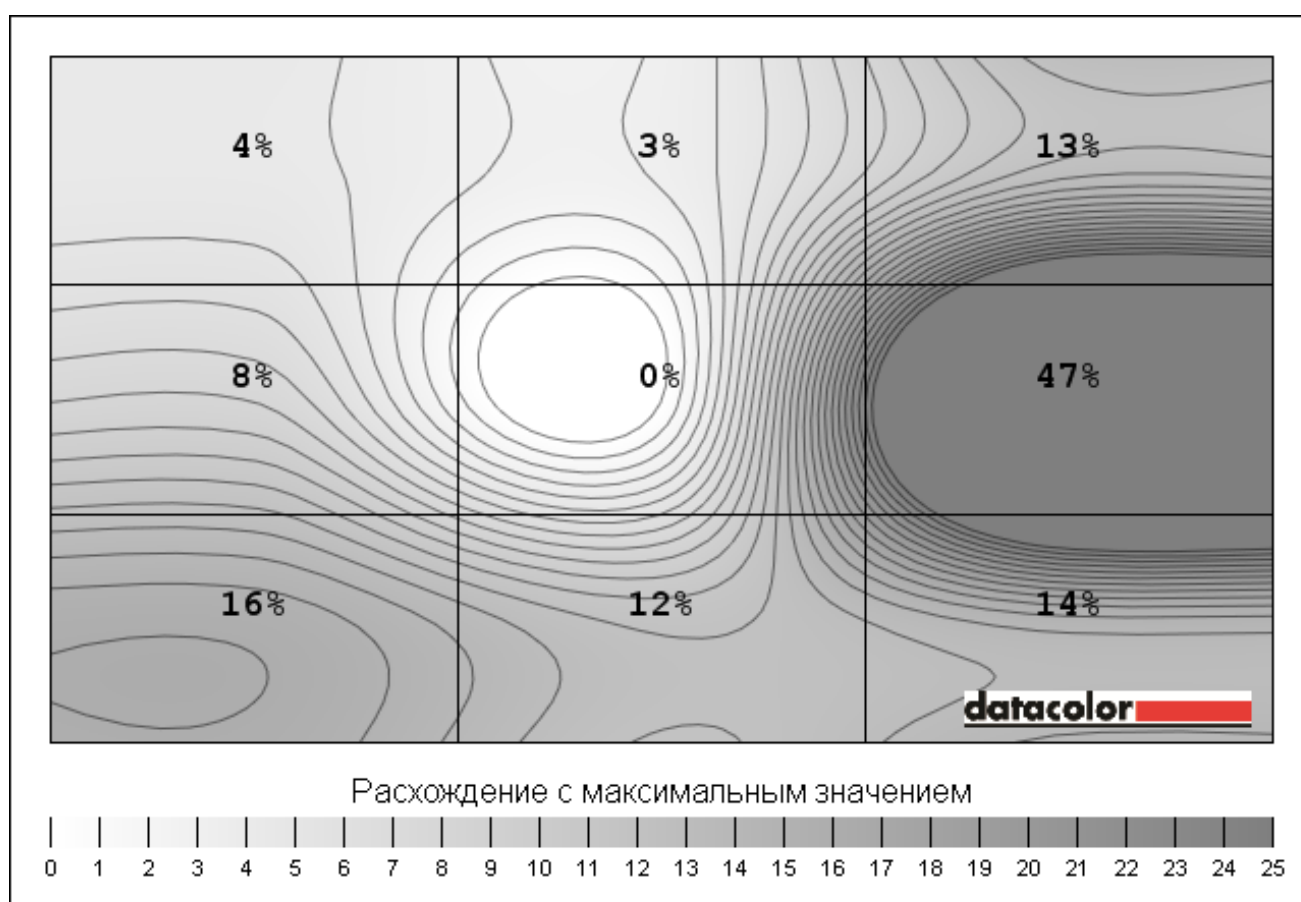

светимость Равномерность для Яркость 50%

Сектор	Светимость (кд/м2)	Расхождение с максимальным значением
1	40,6	4%
2	41,1	3%
3	37,1	13%
4	39,1	8%
5 (максимум)	42,4	0%
6	22,5	47%
7	35,7	16%
8	37,4	12%
9	36,4	14%