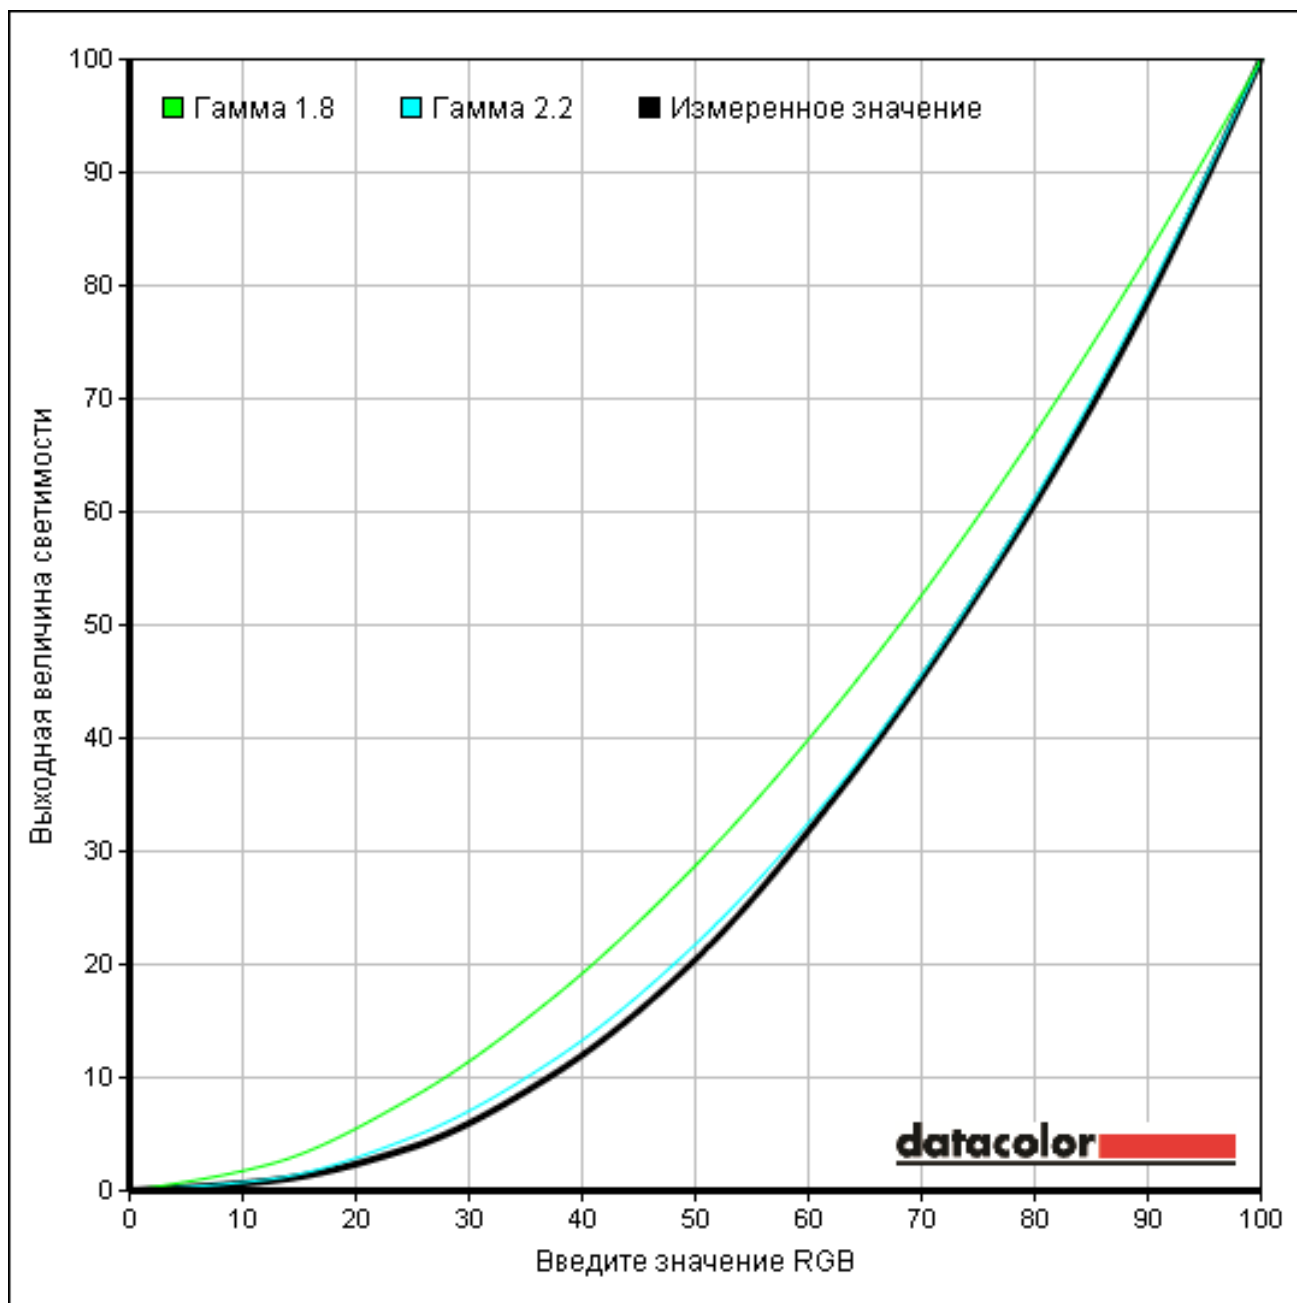

Диапазон цветов дисплея

99% sRGB 77% AdobeRGB

Gamma 1

Измеренная гамма дисплея: 2,3 (0,02)

Градация тонов

Шкала серого

Диапазон цветов дисплея

99% sRGB 77% AdobeRGB

Gamma 1

Измеренная гамма дисплея: 2,3 (0,03)

Градация тонов

Шкала серого

Яркость, контрастность и точка белого при различных настройках яркости

Настройка	Яркость	Черный	Контрастность	Точка белого
0 %	40,3	0,01	2 690 : 1	6500 (0,313,0,323)
25 %	110,1	0,22	500 : 1	6600 (0,312,0,322)
50 %	176,7	0,29	620 : 1	6600 (0,312,0,321)
75 %	244,1	0,44	550 : 1	6600 (0,312,0,320)
100 %	310,3	0,56	550 : 1	6700 (0,311,0,319)