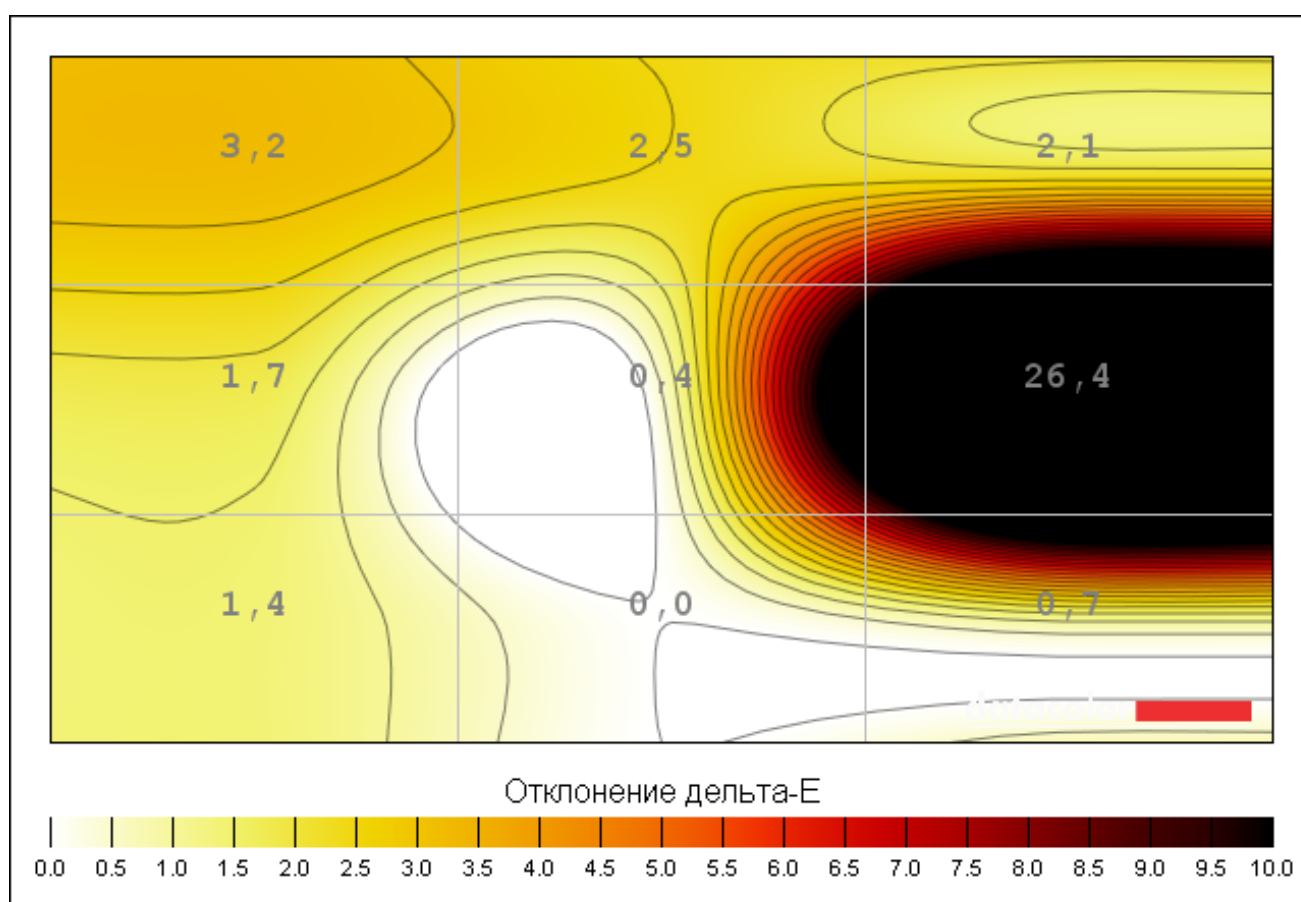

Цвет Равномерность для Яркость 50%

Сектор	Цвет (Lab)	Отклонение дельта-E
1	68,71, 1,39, 3,88	3,2
2	68,88, 1,68, 3,18	2,5
3	67,45, 1,71, 2,79	2,1
4	68,17, 2,28, 2,52	1,7
5	69,34, 2,38, 1,22	0,4
6	0,77, 8,40, 70	26,4
7	66,93, 2,24, 2,15	1,4
8 (Максимальное к D65)	67,56, 2,23, ,77	0,0
9	67,19, 2,18, 1,46	0,7