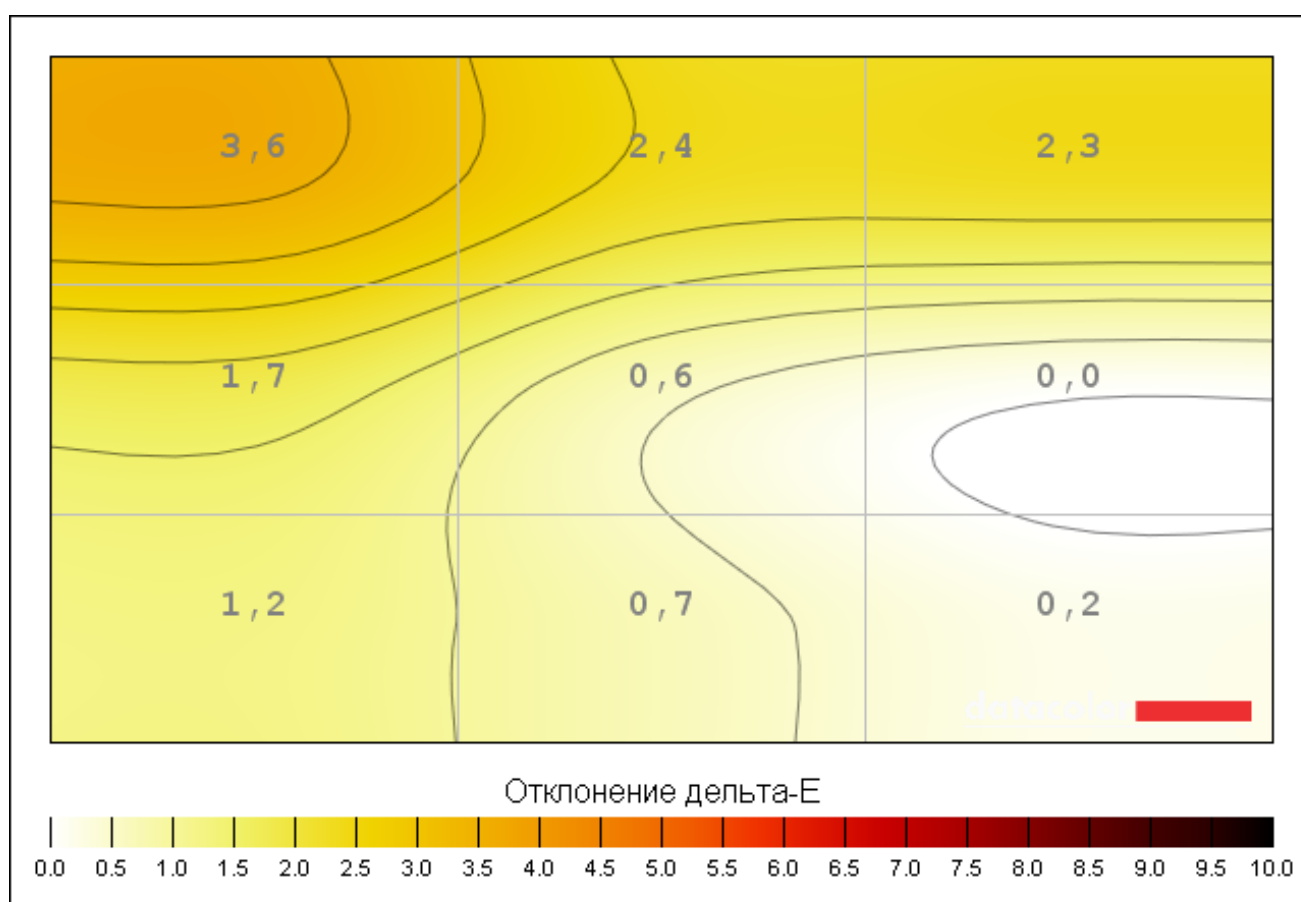

Цвет Равномерность для Яркость 83%

Сектор	Цвет (Lab)	Отклонение дельта-E
1	08,91, 2,72, 3,71	3,6
2	09,59, 2,89, 2,46	2,4
3	07,51, ,70, 2,36	2,3
4	07,98, 3,92, 1,84	1,7
5	09,69, 3,79, ,35	0,6
6 (Максимальное к D65)	07,21, 3,52, ,17	0,0
7	05,89, 3,88, 1,33	1,2
8	06,96, ,70, ,49	0,7
9	06,28, 3,63, ,33	0,2