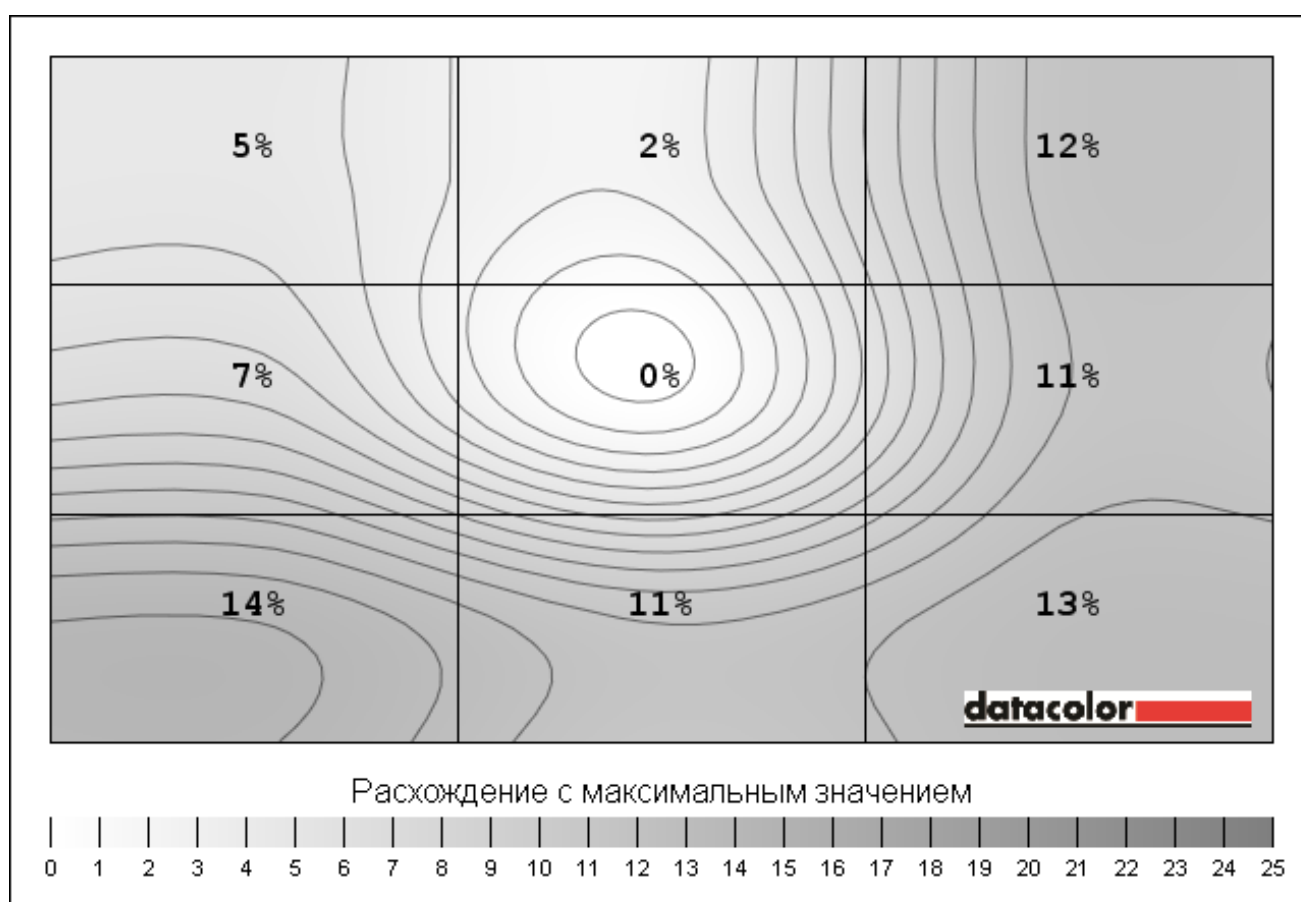

светимость Равномерность для Яркость 50%

Сектор	Светимость (кд/м2)	Расхождение с максимальным значением
1	40,2	5%
2	41,1	2%
3	37,3	12%
4	39,2	7%
5 (максимум)	42,1	0%
6	37,5	11%
7	36,2	14%
8	37,4	11%
9	36,7	13%