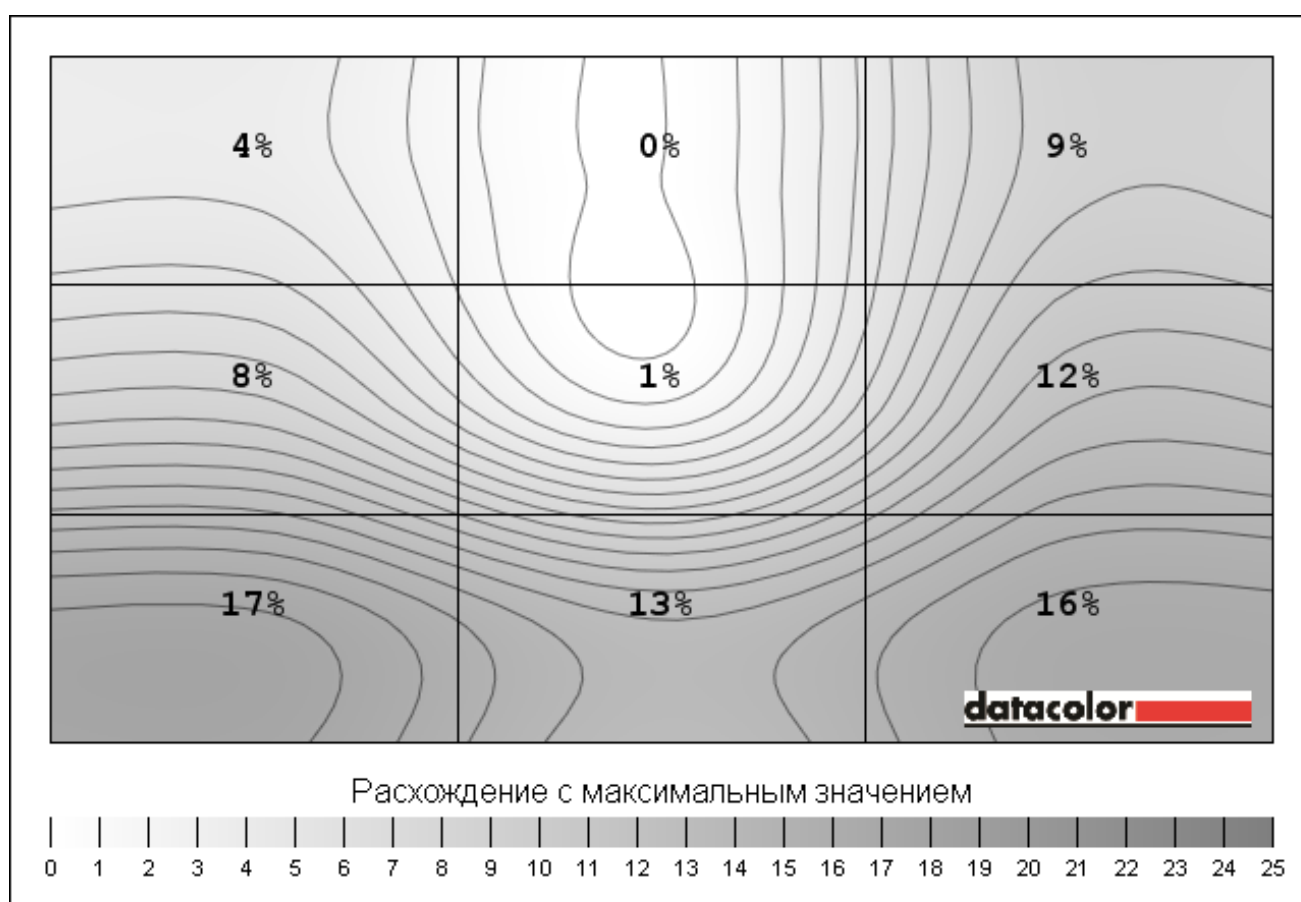

светимость Равномерность для Яркость 100%

Сектор	Светимость (кд/м2)	Расхождение с максимальным значением
1	197,2	4%
2 (максимум)	204,7	0%
3	187,0	9%
4	188,1	8%
5	202,9	1%
6	180,4	12%
7	169,2	17%
8	177,7	13%
9	171,1	16%