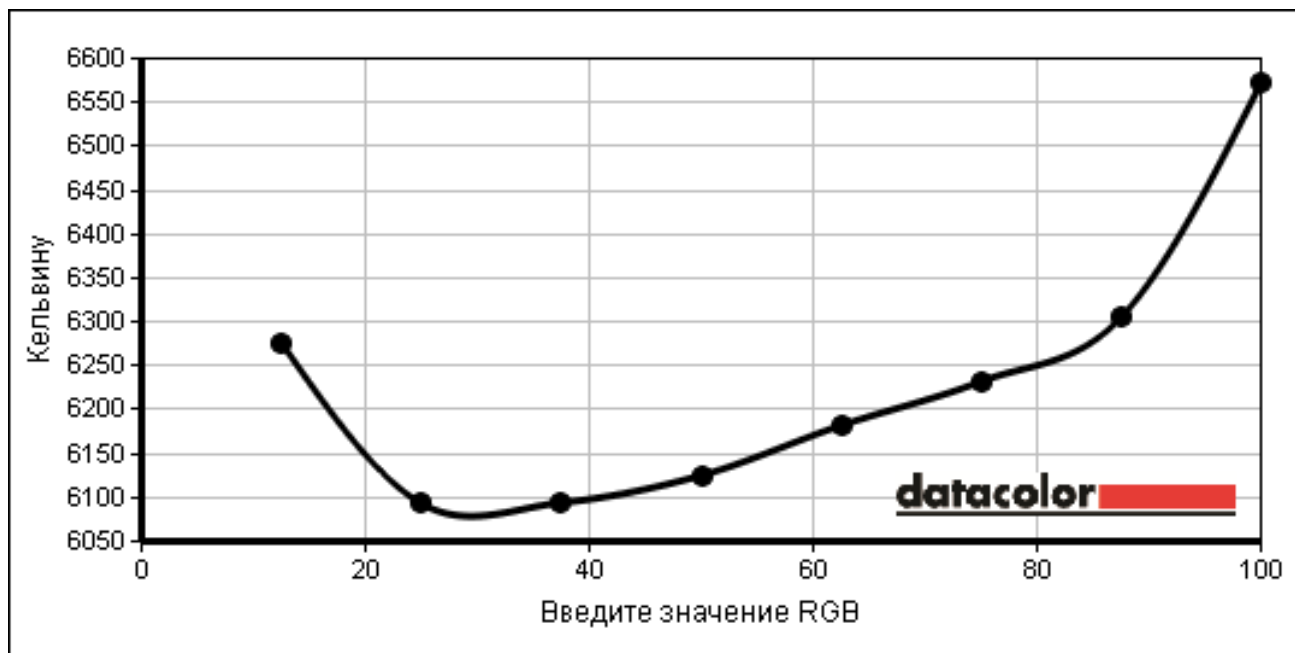

Диапазон цветов дисплея

99% sRGB 77% AdobeRGB

Gamma 1

Измеренная гамма дисплея: 2,3 (0,02)

Градация тонов

Шкала серого

Диапазон цветов дисплея

99% sRGB 77% AdobeRGB