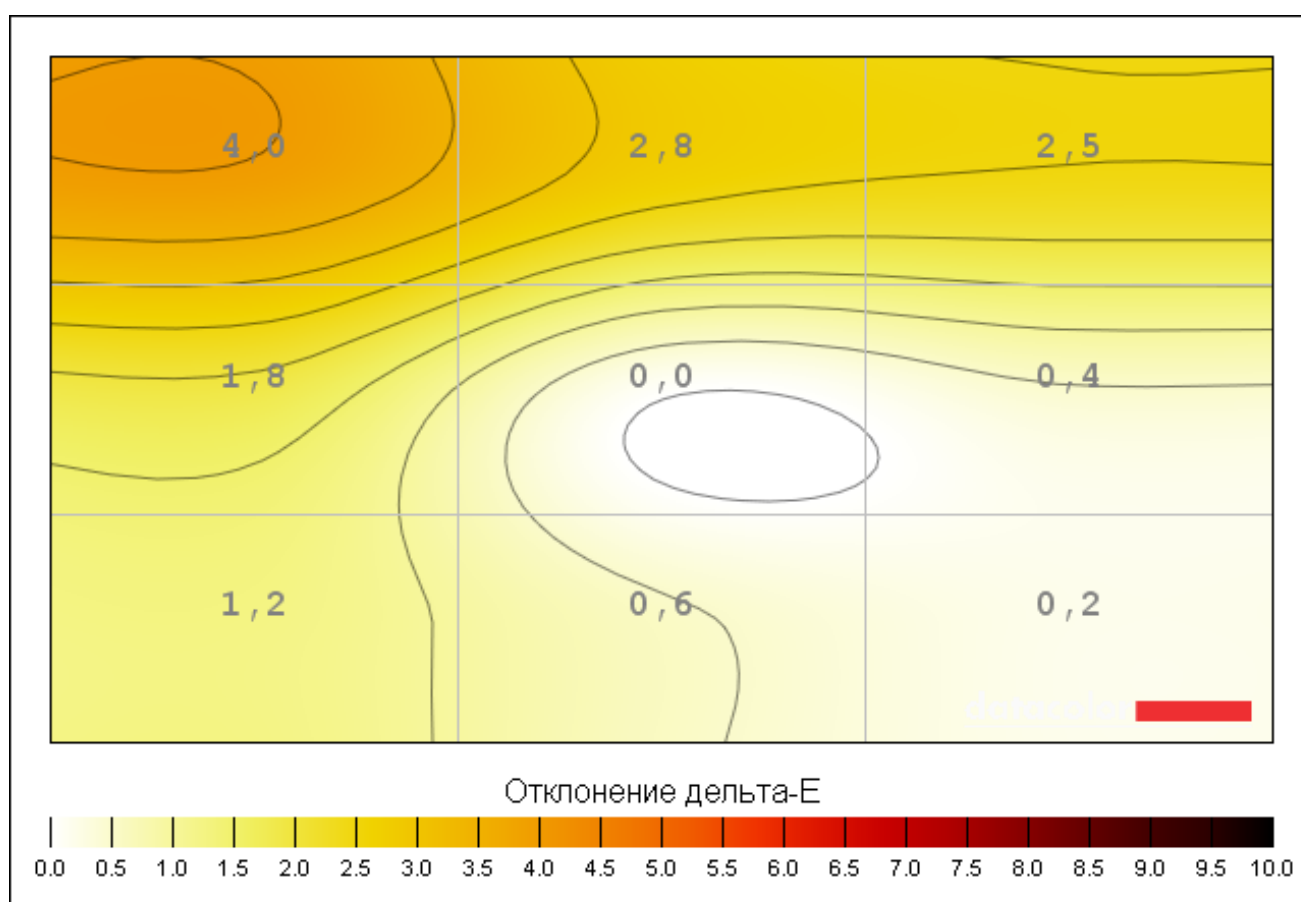

Цвет Равномерность для Яркость 83%

Сектор	Цвет (Lab)	Отклонение дельта-E
1	111,29, 2,56, 4,58	4,0
2	112,12, ,70, 3,36	2,8
3	10,24, 2,53, ,01	2,5
4	10,24, 3,89, 2,51	1,8
5 (Максимальное к D65)	112,21, 3,61, ,76	0,0
6	09,22, 3,43, 1,14	0,4
7	08,26, 3,85, 1,93	1,2
8	09,34, 3,69, ,19	0,6
9	08,63, 3,62, ,89	0,2