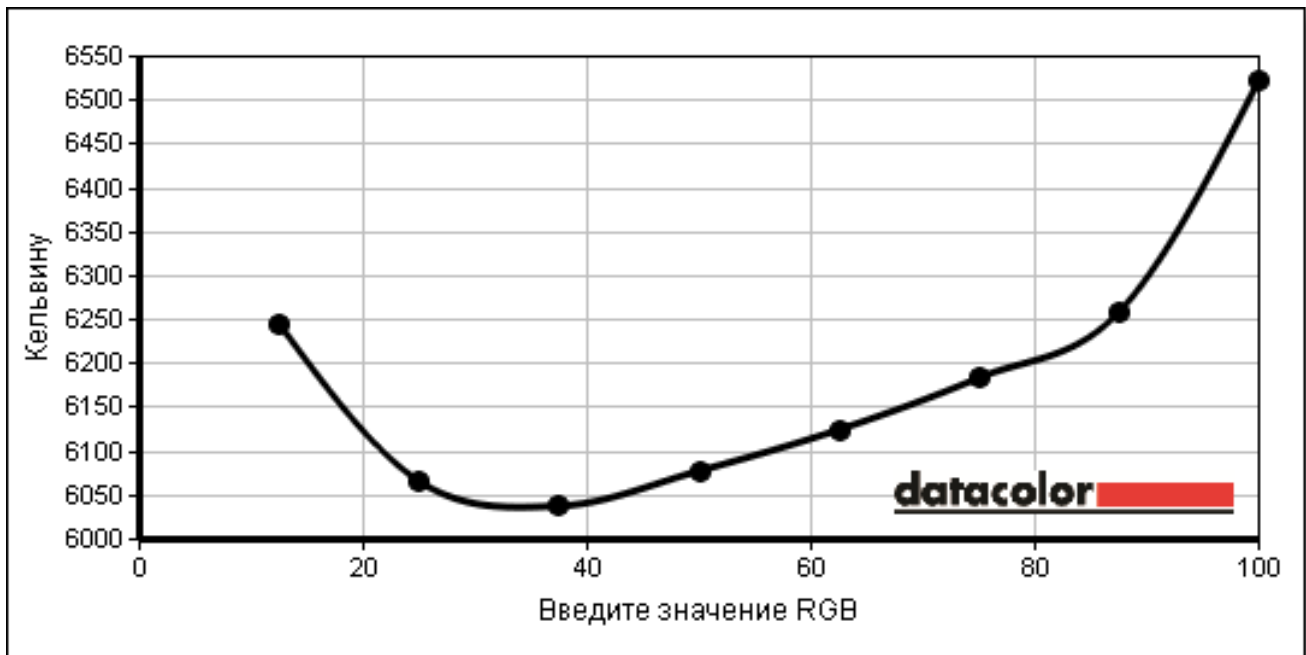

Диапазон цветов дисплея

99% sRGB 77% AdobeRGB

Gamma 1

Измеренная гамма дисплея: 2,3 (0,02)

Градация тонов

Шкала серого

Яркость, контрастность и точка белого при различных настройках яркости

Настройка	Яркость	Черный	Контрастность	Точка белого
0 %	41,1	0,10	430 : 1	6400 (0,314,0,325)
25 %	108,7	0,22	490 : 1	6500 (0,314,0,323)
50 %	180,3	0,35	520 : 1	6500 (0,314,0,323)
75 %	245,1	0,45	550 : 1	6500 (0,314,0,322)
100 %	314,2	0,58	540 : 1	6500 (0,313,0,322)

Яркость, контрастность и точка белого при различных предварительных настройках

Настройка	Яркость	Черный	Контрастность	Точка белого
Предустановка 1	203,7	0,37	550 : 1	6500 (0,313,0,322)

Цвет Равномерность для Яркость 100%