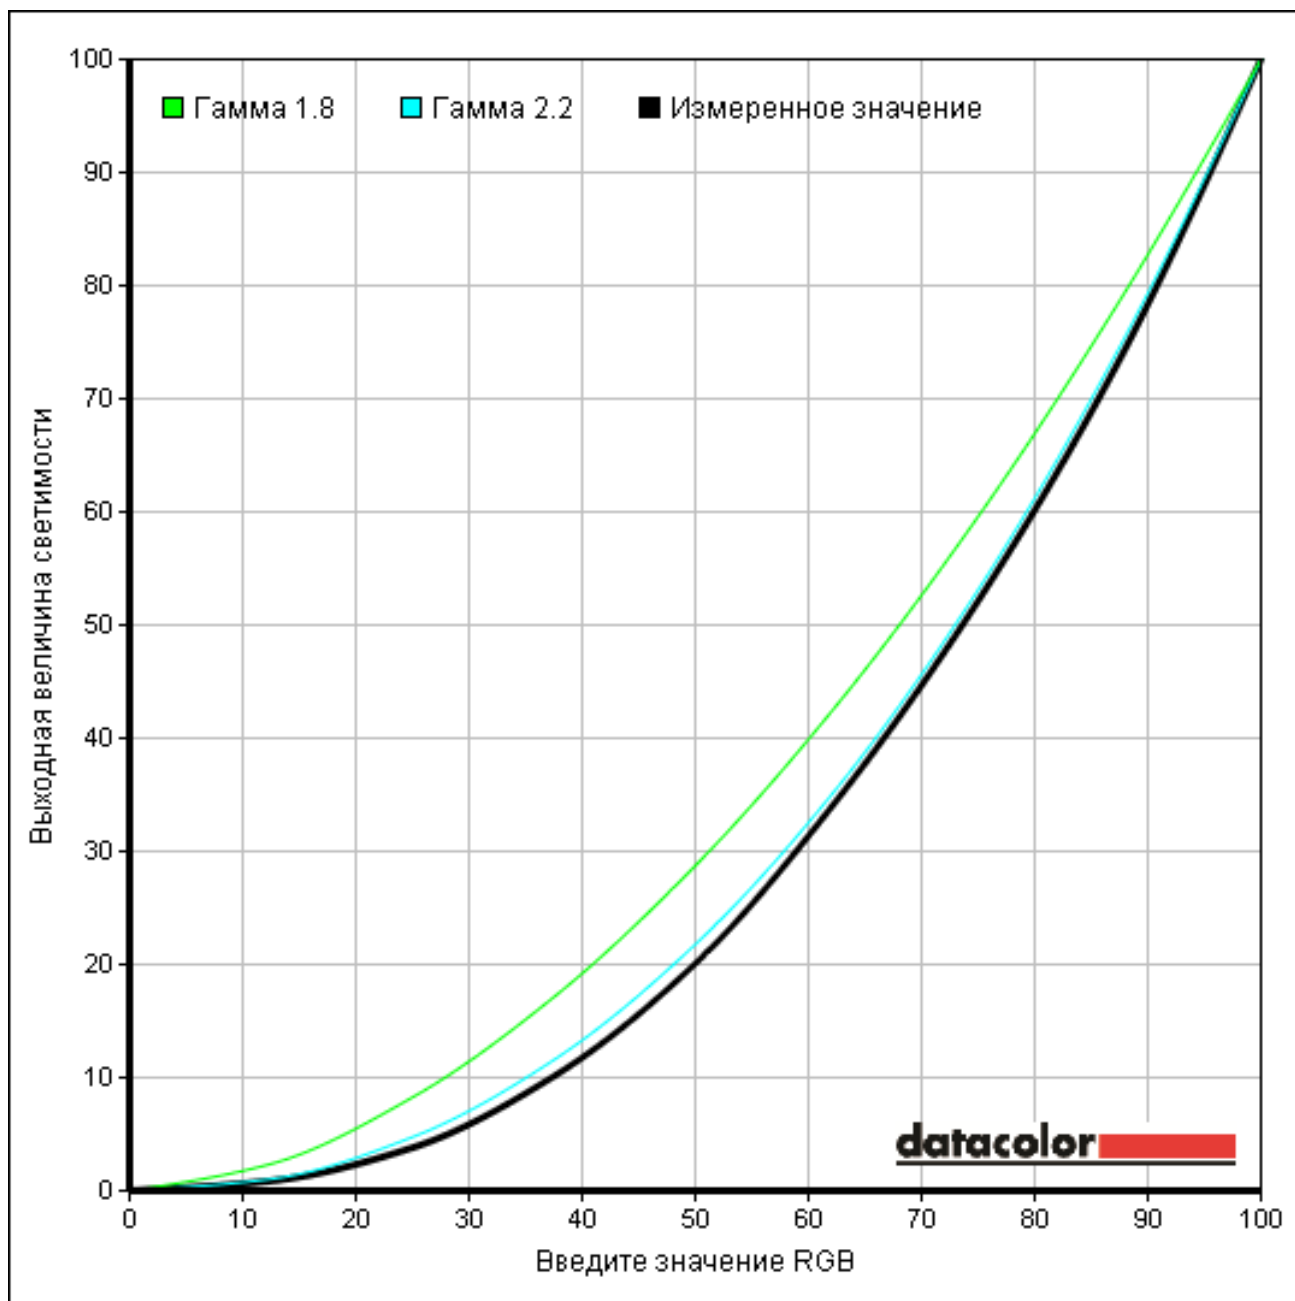

Диапазон цветов дисплея

99% sRGB 77% AdobeRGB

Gamma 1

Измеренная гамма дисплея: 2,3 (0,02)

Градация тонов

Шкала серого

Яркость, контрастность и точка белого при различных настройках яркости

Настройка	Яркость	Черный	Контрастность	Точка белого
0 %	41,1	0,10	430 : 1	6400 (0,314,0,325)
25 %	108,7	0,22	490 : 1	6500 (0,314,0,323)
50 %	180,3	0,35	520 : 1	6500 (0,314,0,323)
75 %	245,1	0,45	550 : 1	6500 (0,314,0,322)
100 %	314,2	0,58	540 : 1	6500 (0,313,0,322)

Яркость, контрастность и точка белого при различных предварительных настройках

Настройка	Яркость	Черный	Контрастность	Точка белого
Предустановка 1	203,7	0,37	550 : 1	6500 (0,313,0,322)

Цвет Равномерность для Яркость 100%