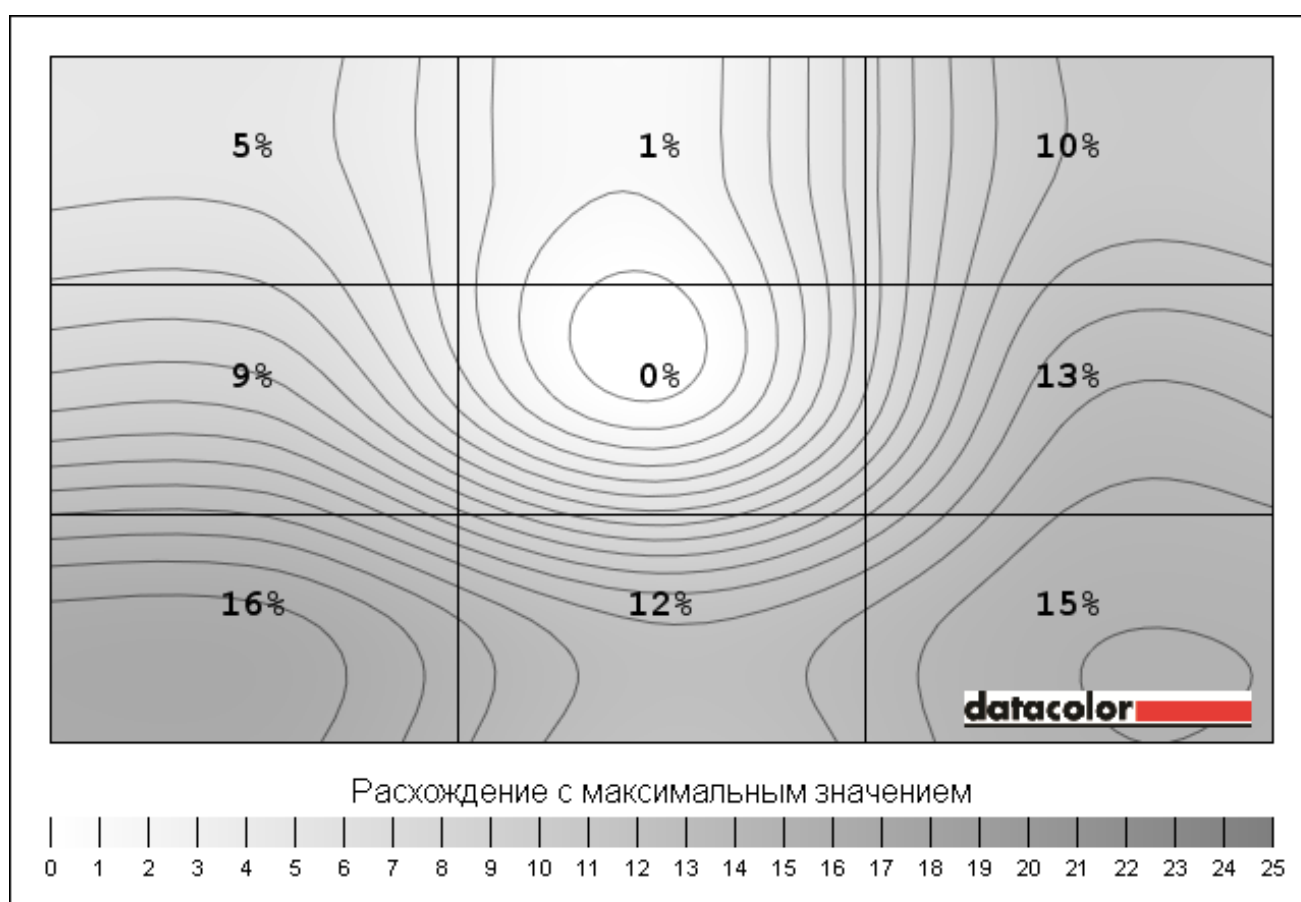

светимость Равномерность для Яркость 67%

Сектор	Светимость (кд/м2)	Расхождение с максимальным значением
1	78,8	5%
2	81,6	1%
3	74,3	10%
4	75,5	9%
5 (максимум)	82,6	0%
6	72,1	13%
7	69,0	16%
8	72,7	12%
9	70,3	15%