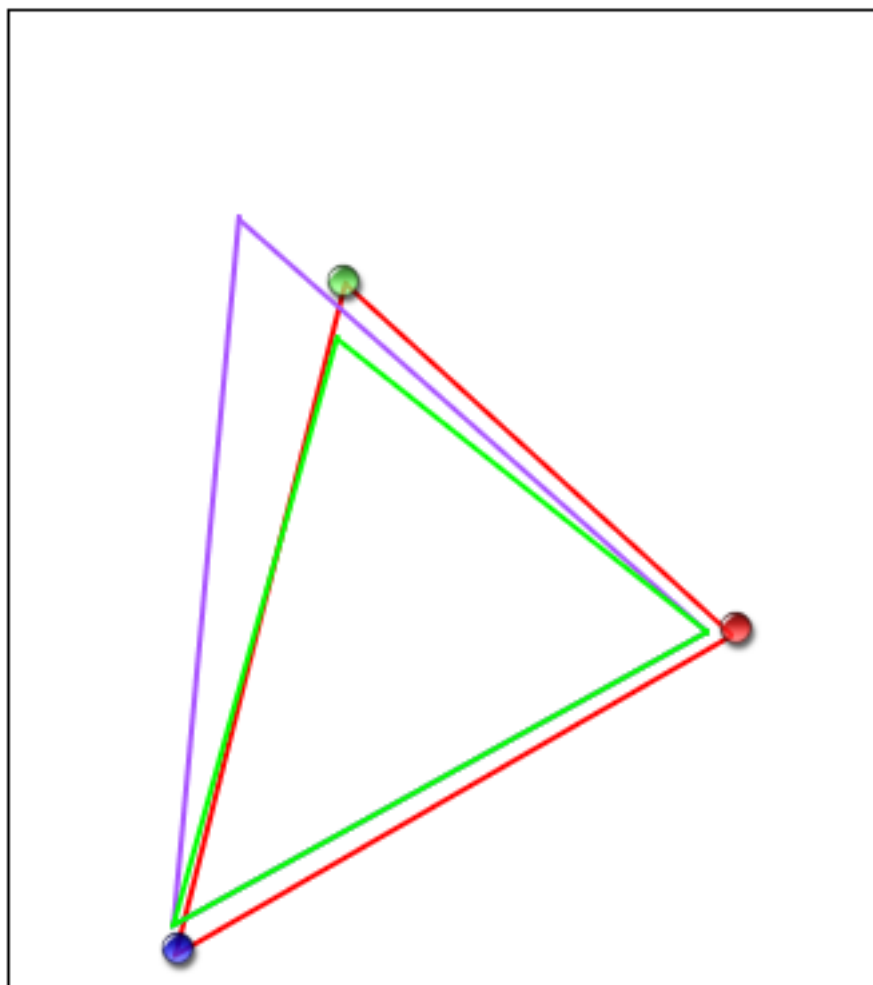

Диапазон цветов дисплея

99% sRGB 77% AdobeRGB

Gamma 1

Измеренная гамма дисплея: 2,3 (0,02)

Градация тонов

Шкала серого

Яркость, контрастность и точка белого при различных настройках яркости

Настройка	Яркость	Черный	Контрастность	Точка белого
0 %	41,1	0,10	430 : 1	6400 (0,314,0,325)
25 %	108,7	0,22	490 : 1	6500 (0,314,0,323)
50 %	180,3	0,35	520 : 1	6500 (0,314,0,323)
75 %	245,1	0,45	550 : 1	6500 (0,314,0,322)
100 %	314,2	0,58	540 : 1	6500 (0,313,0,322)