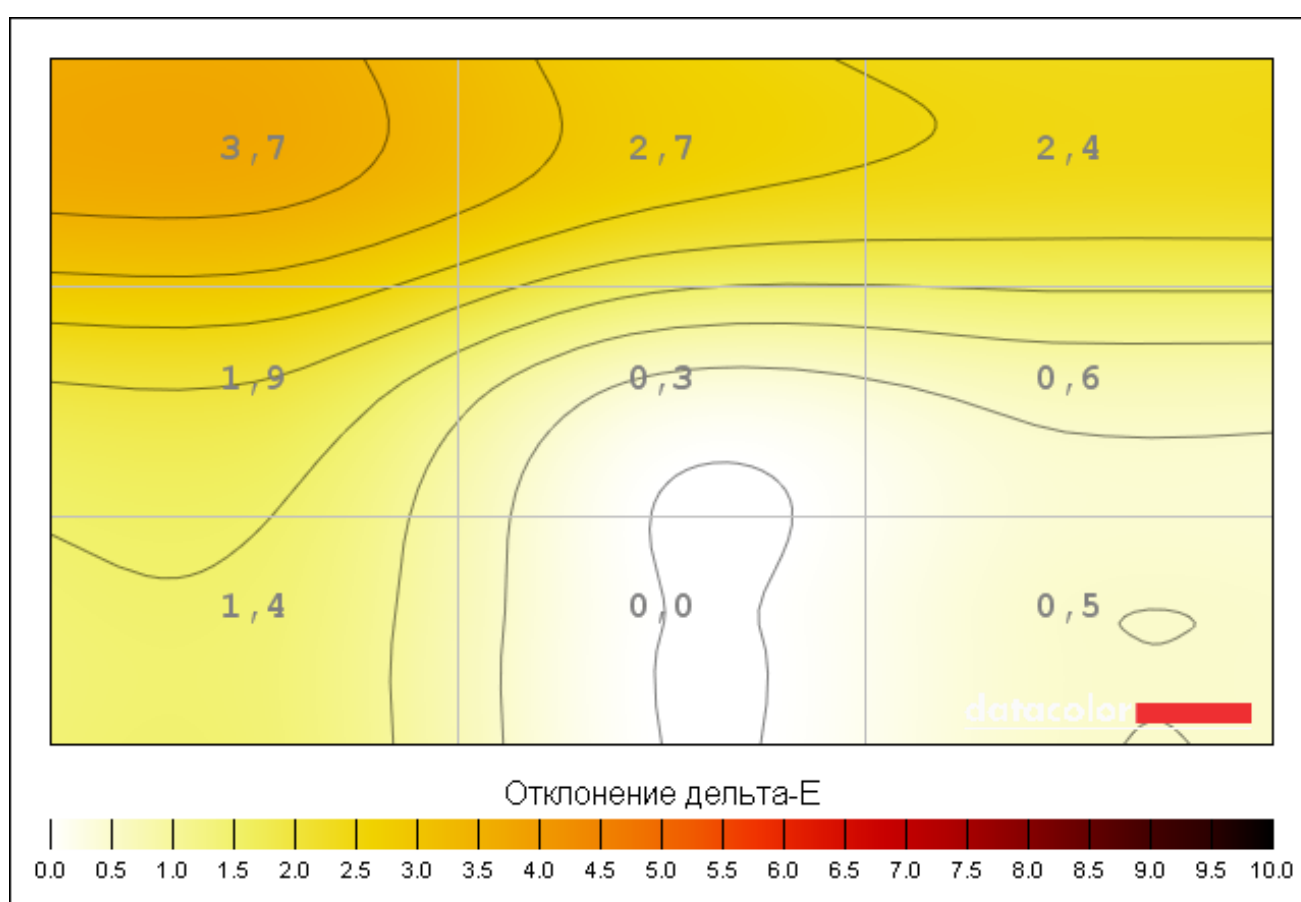

Цвет Равномерность для Яркость 67%

Сектор	Цвет (Lab)	Отклонение дельта-E
1	9,70, 1,93, 4,66	3,7
2	0,33, 2,17, 3,71	2,7
3	88,67, ,03, 3,33	2,4
4	88,95, 00, 2,97	1,9
5	0,55, 2,99, 1,37	0,3
6	88,14, 2,72, 1,67	0,6
7	7,40, 2,88, 2,49	1,4
8 (Максимальное к D65)	88,28, 2,84, ,08	0,0
9	87,72, 2,85, 1,56	0,5