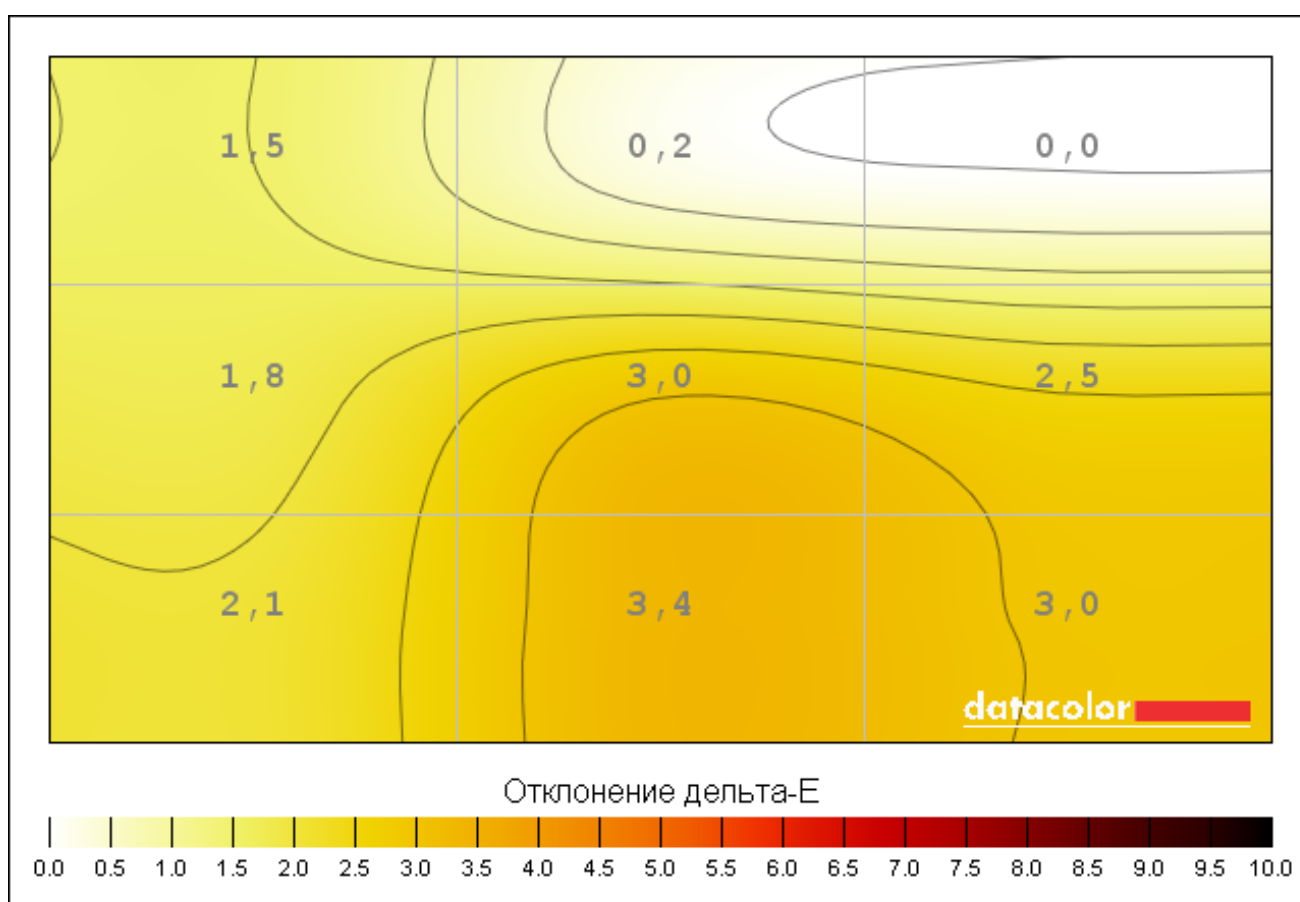

Цвет Равномерность для Яркость 100%

Сектор	Цвет (Lab)			Отклонение дельта-E
1	128,69,	3,68,	1,19	1,5
2	29,60,	3,71,	,11	0,2
3 (Максимальное к D65)	127,65,	3,53,	30	0,0
4	27,30,	5,11,	1,15	1,8
5	129,55,	4,75,	,08	3,0
6	26,08,	4,51,	2,62	2,5
7	25,04,	4,99,	1,72	2,1
8	126,13,	4,77,	3,41	3,4
9	125,13,	4,76,	2,95	3,0