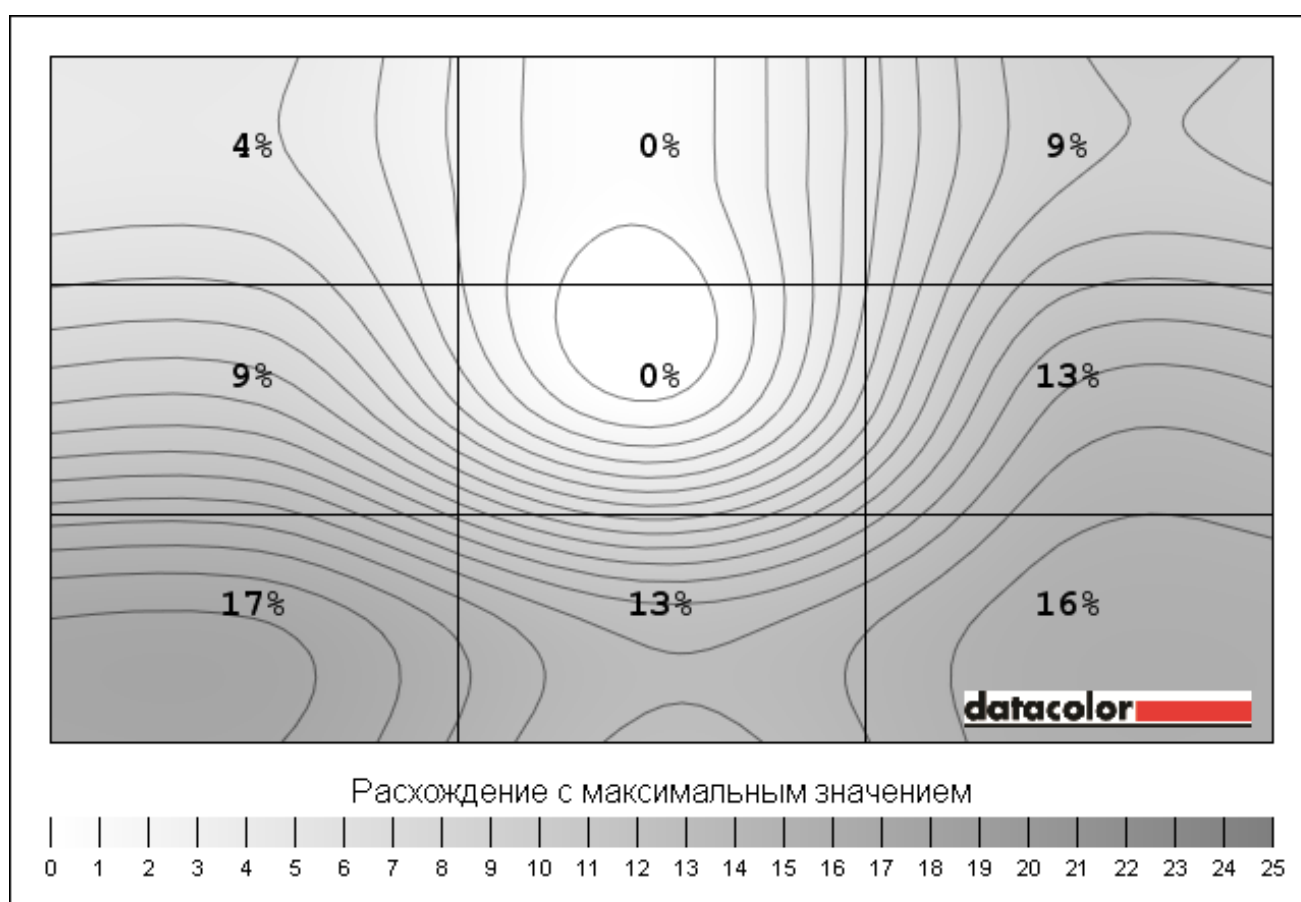

светимость Равномерность для Яркость 83%

Сектор	Светимость (кд/м²)	Расхождение с максимальным значением
1	129,3	4%
2	134,5	0%
3	123,0	9%
4	123,0	9%
5 (максимум)	135,0	0%
6	117,2	13%
7	111,9	17%
8	117,9	13%
9	113,9	16%