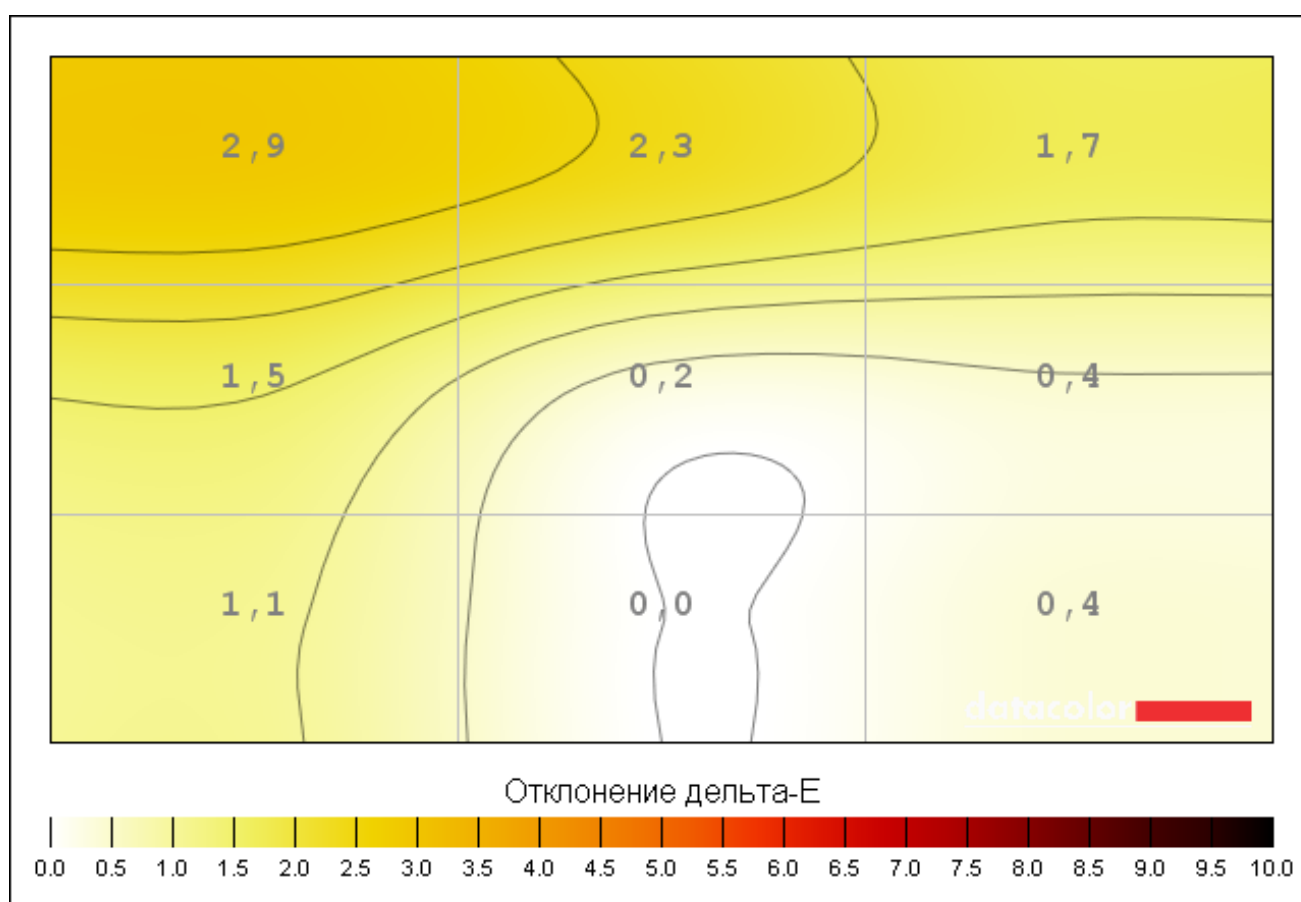

Цвет Равномерность для Яркость 50%

Сектор	Цвет (Lab)	Отклонение дельта-E
1	68,39, 1,42, 4,23	2,9
2	68,74, 1,64, 3,73	2,3
3	67,46, 1,63, ,04	1,7
4	67,83, 2,27, 2,95	1,5
5	9,04, 2,34, 1,68	0,2
6	67,16, 2,16, 1,84	0,4
7	66,58, 2,16, 2,51	1,1
8 (Максимальное к D65)	67,31, 2,19, 1,45	0,0
9	66,93, ,10, 1,84	0,4