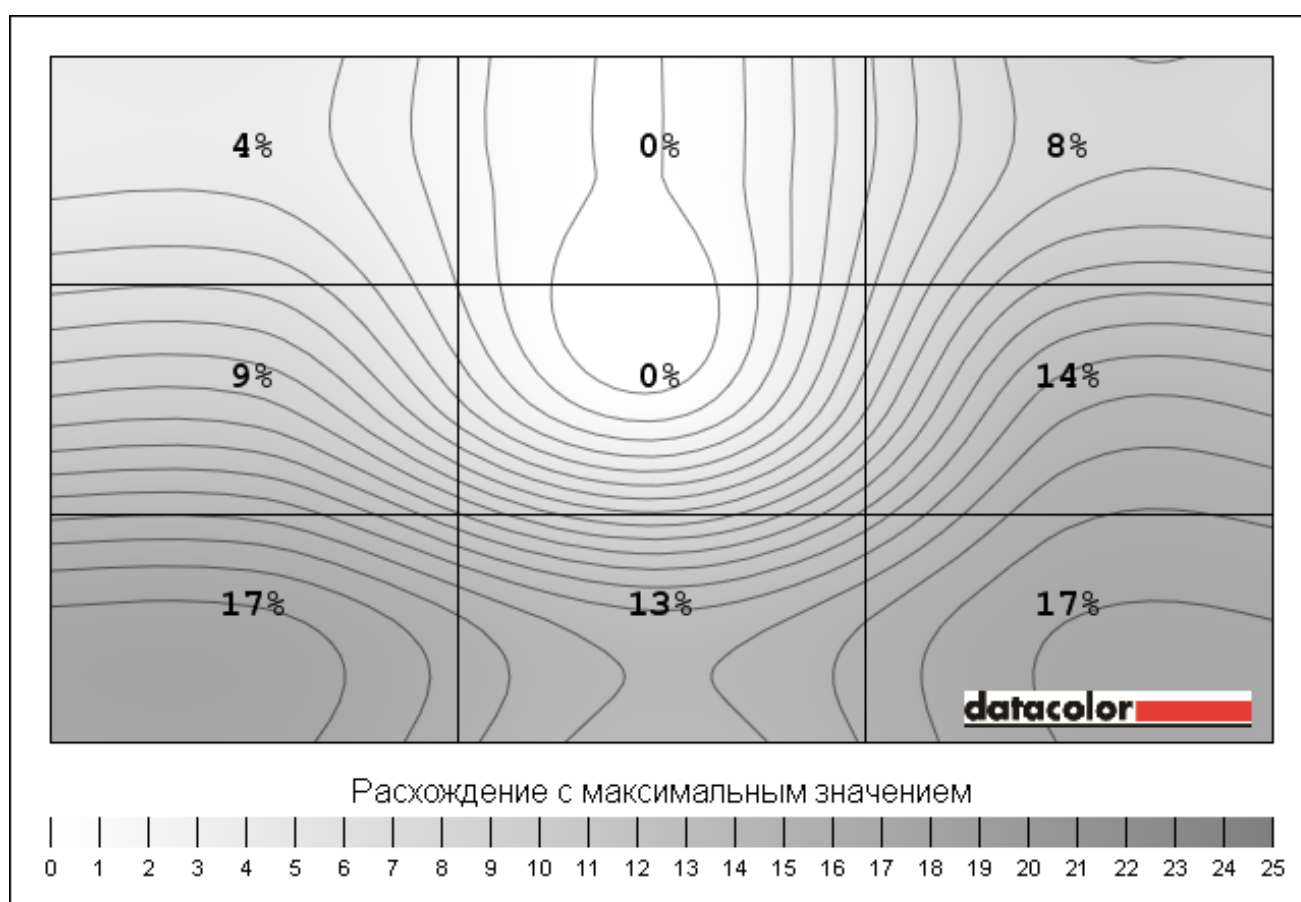

светимость Равномерность для Яркость 100%

Сектор	Светимость (кд/м2)	Расхождение с максимальным значением
1	198,3	4%
2 (максимум)	205,9	0%
3	189,9	8%
4	187,2	9%
5	205,5	0%
6	177,8	14%
7	170,2	17%
8	178,2	13%
9	170,8	17%