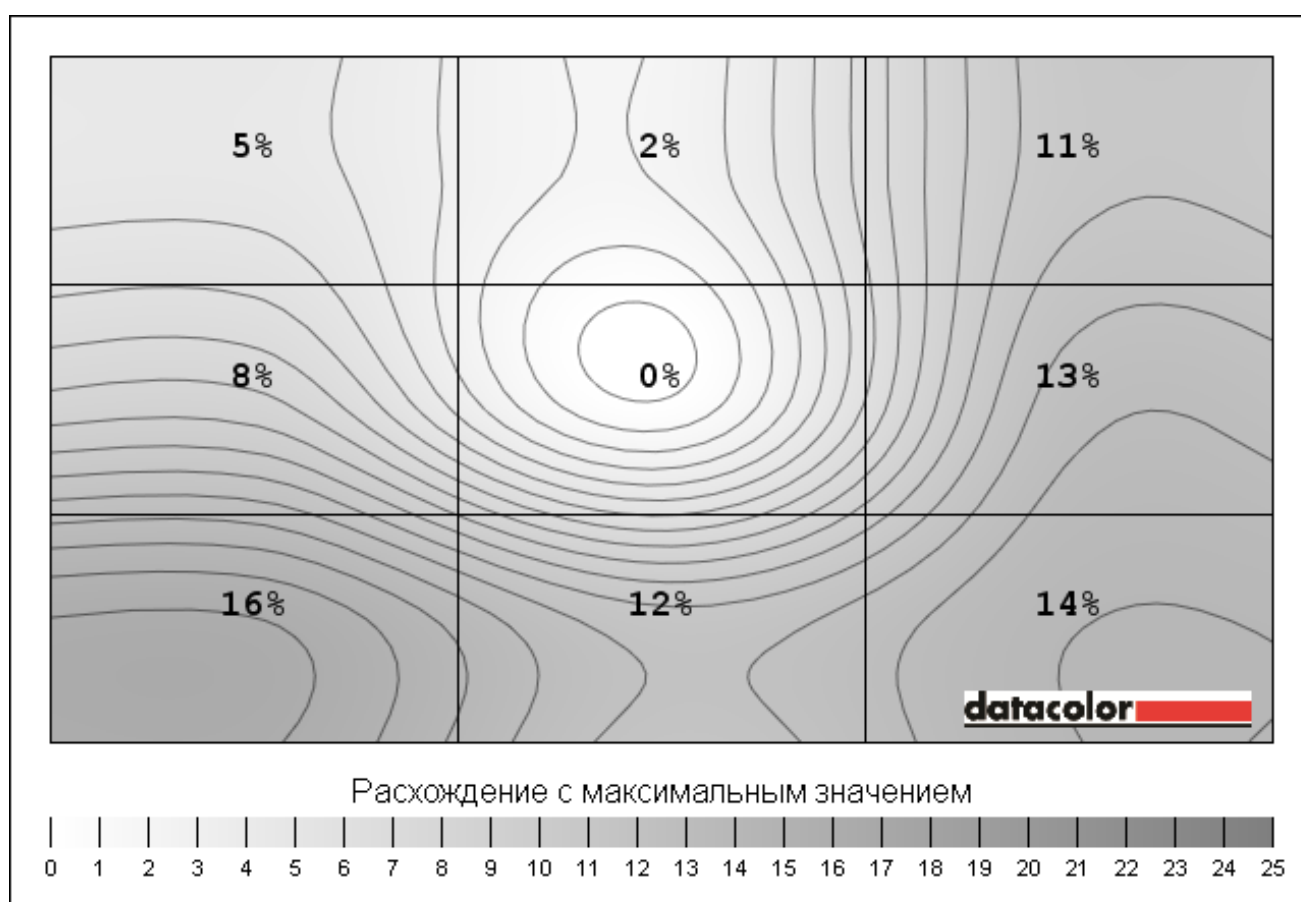

светимость Равномерность для Яркость 50%

Сектор	Светимость (кд/м2)	Расхождение с максимальным значением
1	40,0	5%
2	41,0	2%
3	37,4	11%
4	38,4	8%
5 (максимум)	41,9	0%
6	36,6	13%
7	35,1	16%
8	37,0	12%
9	36,0	14%