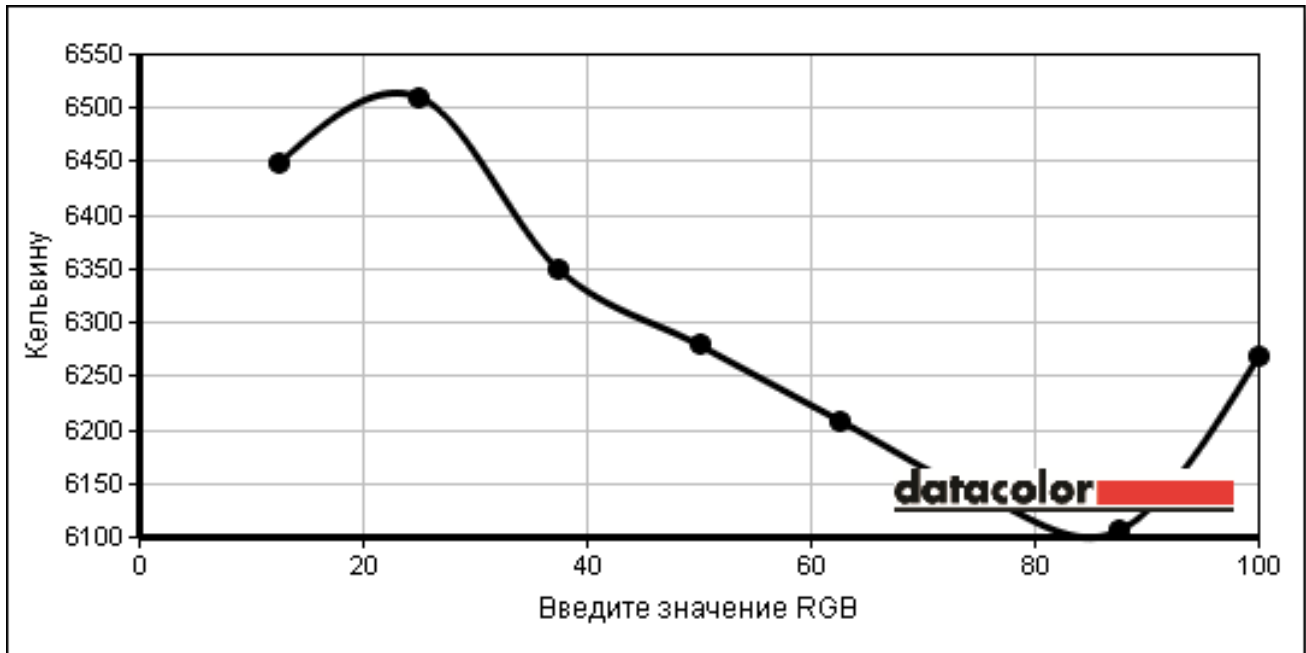

Диапазон цветов дисплея

97% sRGB 75% AdobeRGB

Gamma 1

Измеренная гамма дисплея: 2,0 (0,01)

Градация тонов

Шкала серого

Яркость, контрастность и точка белого при различных настройках яркости

Настройка	Яркость	Черный	Контрастность	Точка белого
0 %	104,5	0,15	700 : 1	6200 (0,318,0,329)
25 %	125,1	0,23	550 : 1	6200 (0,318,0,329)
50 %	187,8	0,28	660 : 1	6300 (0,317,0,329)
75 %	222,0	0,38	590 : 1	6300 (0,317,0,329)
100 %	258,4	0,42	610 : 1	6300 (0,317,0,328)

Яркость, контрастность и точка белого при различных предварительных настройках

Настройка	Яркость	Черный	Контрастность	Точка белого
Предустановка 1	257,5	0,45	570 : 1	6300 (0,317,0,328)

Цвет Равномерность для Яркость 100%