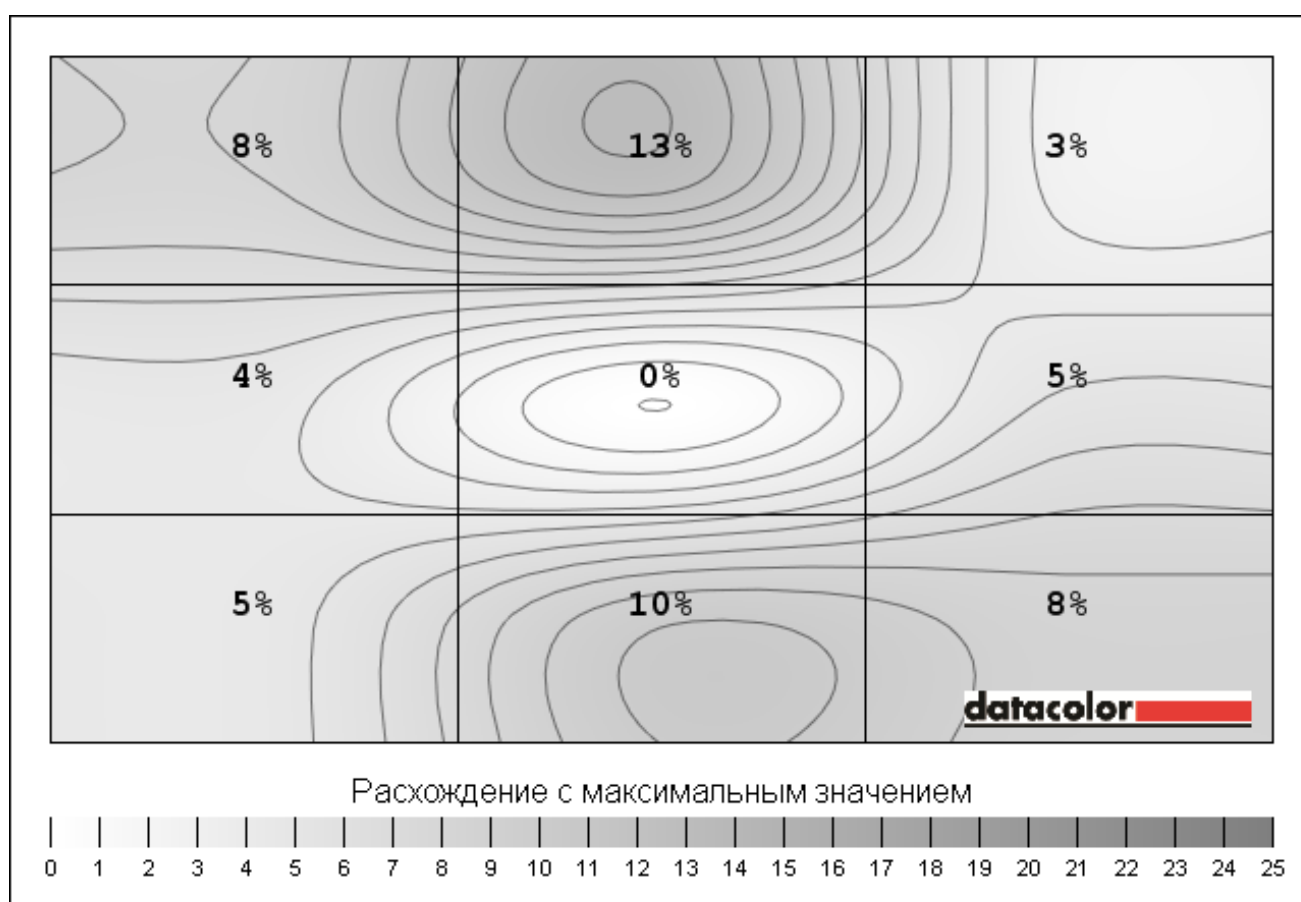

светимость Равномерность для Яркость 100%

Сектор	Светимость (кд/м2)	Расхождение с максимальным значением
1	237,0	8%
2	225,0	13%
3	251,0	3%
4	246,3	4%
5 (максимум)	257,7	0%
6	244,4	5%
7	246,0	5%
8	231,9	10%
9	235,8	8%