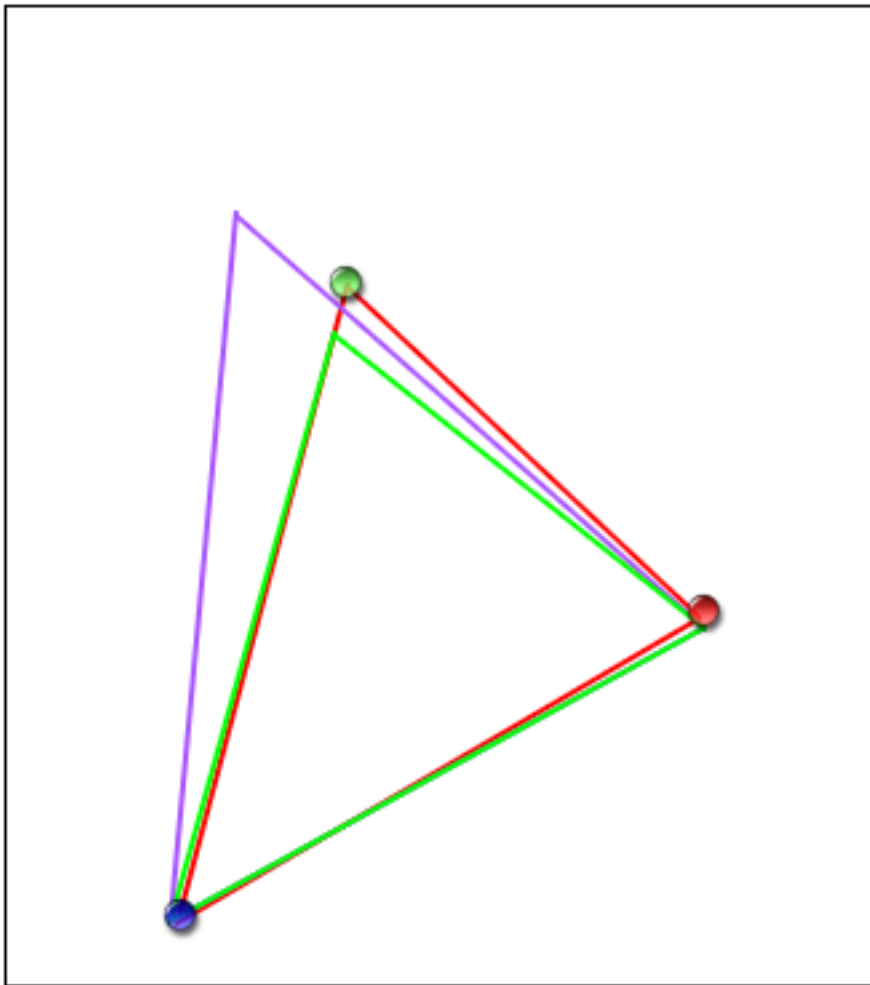

Диапазон цветов дисплея

97% sRGB 75% AdobeRGB

Gamma 1

Измеренная гамма дисплея: 2,0 (0,01)

Градация тонов

Шкала серого

Яркость, контрастность и точка белого при различных настройках яркости

Настройка	Яркость	Черный	Контрастность	Точка белого
0 %	104,5	0,15	700 : 1	6200 (0,318,0,329)
25 %	125,1	0,23	550 : 1	6200 (0,318,0,329)
50 %	187,8	0,28	660 : 1	6300 (0,317,0,329)
75 %	222,0	0,38	590 : 1	6300 (0,317,0,329)
100 %	258,4	0,42	610 : 1	6300 (0,317,0,328)

Яркость, контрастность и точка белого при различных предварительных настройках

Настройка	Яркость	Черный	Контрастность	Точка белого
Предустановка 1	257,5	0,45	570 : 1	6300 (0,317,0,328)

Цвет Равномерность для Яркость 100%