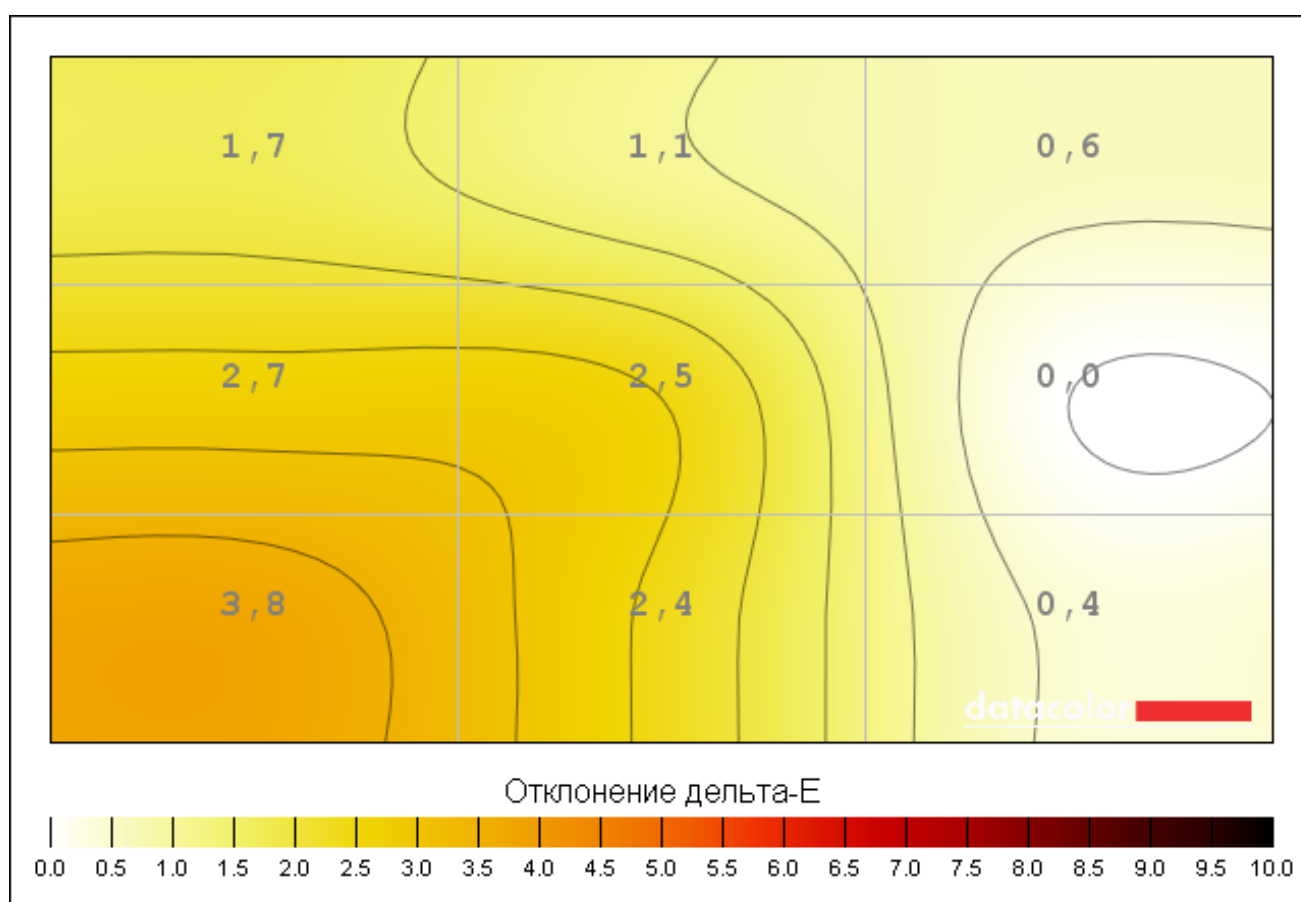

Цвет Равномерность для Яркость 67%

Сектор	Цвет (Lab)	Отклонение дельта-E
1	02,63, 3,83, 1,24	1,7
2	02,27, 2,88, 2,55	1,1
3	04,77, 2,33, 2,39	0,6
4	3,03, 4,35, 07	2,7
5	04,32, 4,25, ,32	2,5
6 (Максимальное к D65)	4,03, 2,21, 1,77	0,0
7	03,88, 5,12, ,67	3,8
8	3,02, 4,17, ,45	2,4
9	03,88, 2,59, 1,94	0,4