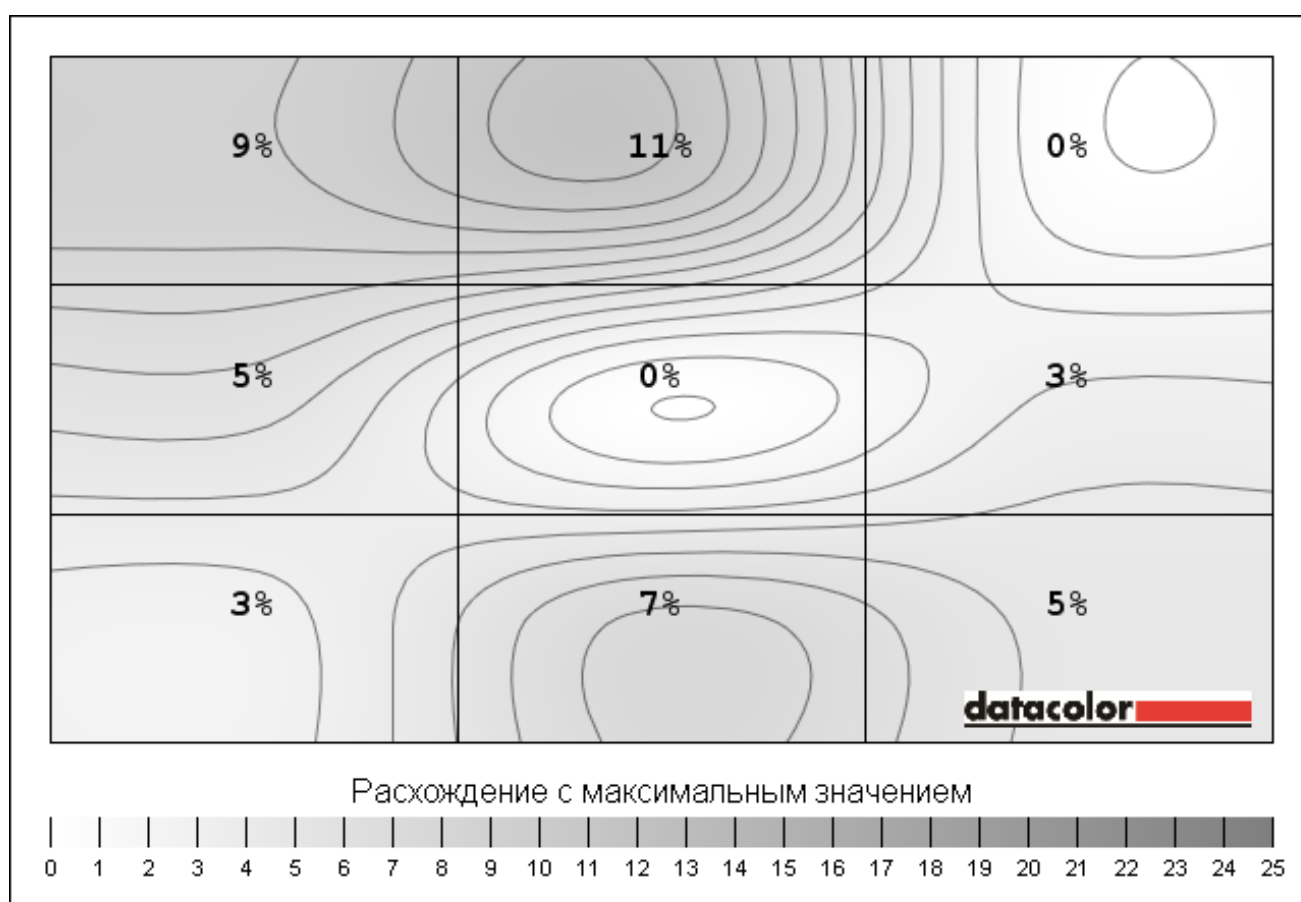

светимость Равномерность для Яркость 83%

Сектор	Светимость (кд/м2)	Расхождение с максимальным значением
1	159,3	9%
2	155,7	11%
3	174,1	0%
4	165,2	5%
5 (максимум)	174,7	0%
6	169,1	3%
7	170,2	3%
8	161,8	7%
9	166,4	5%