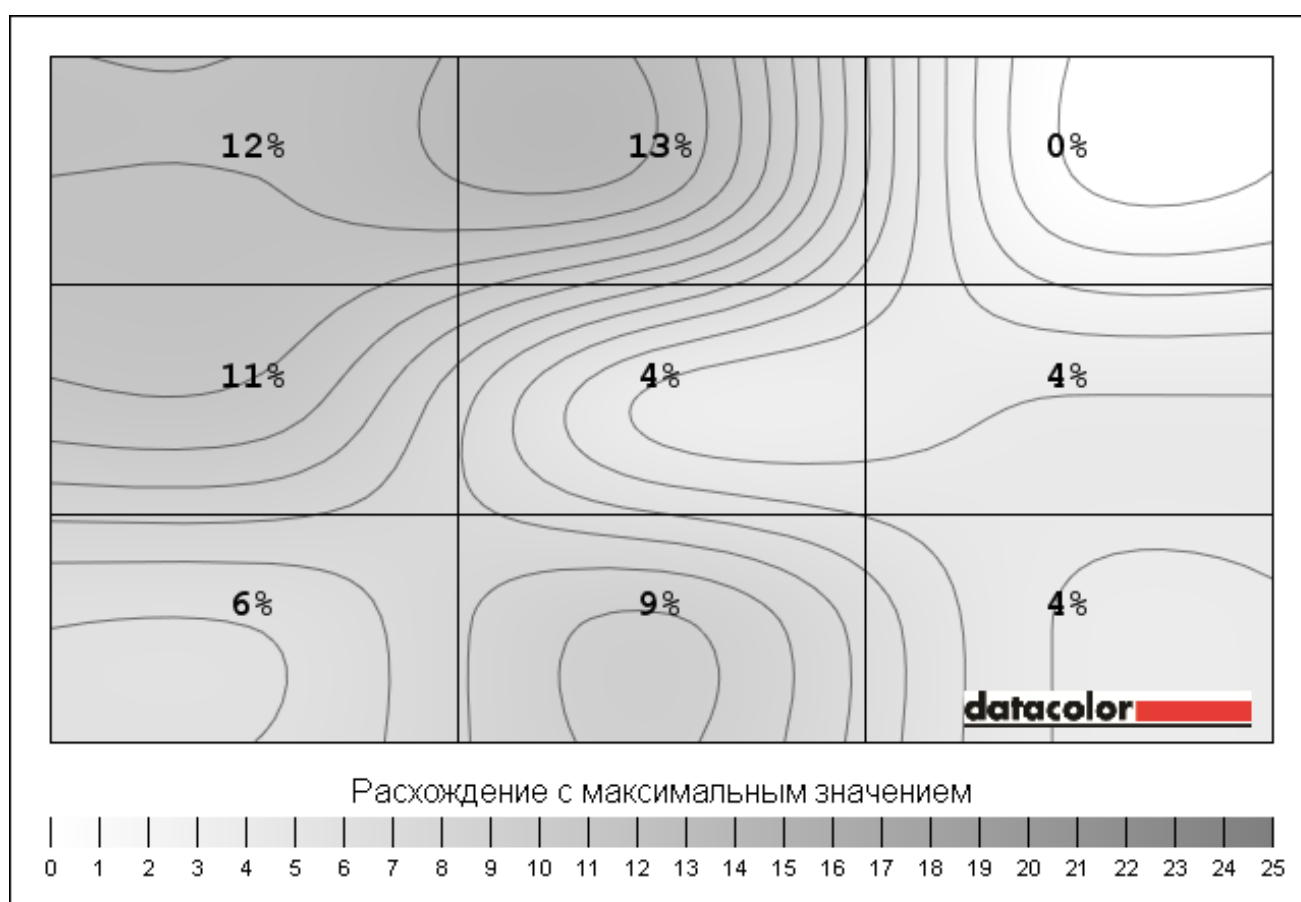

светимость Равномерность для Яркость 50%

Сектор	Светимость (кд/м²)	Расхождение с максимальным значением
1	59,5	12%
2	59,1	13%
3 (максимум)	67,6	0%
4	60,4	11%
5	65,1	4%
6	64,9	4%
7	63,6	6%
8	61,4	9%
9	65,0	4%