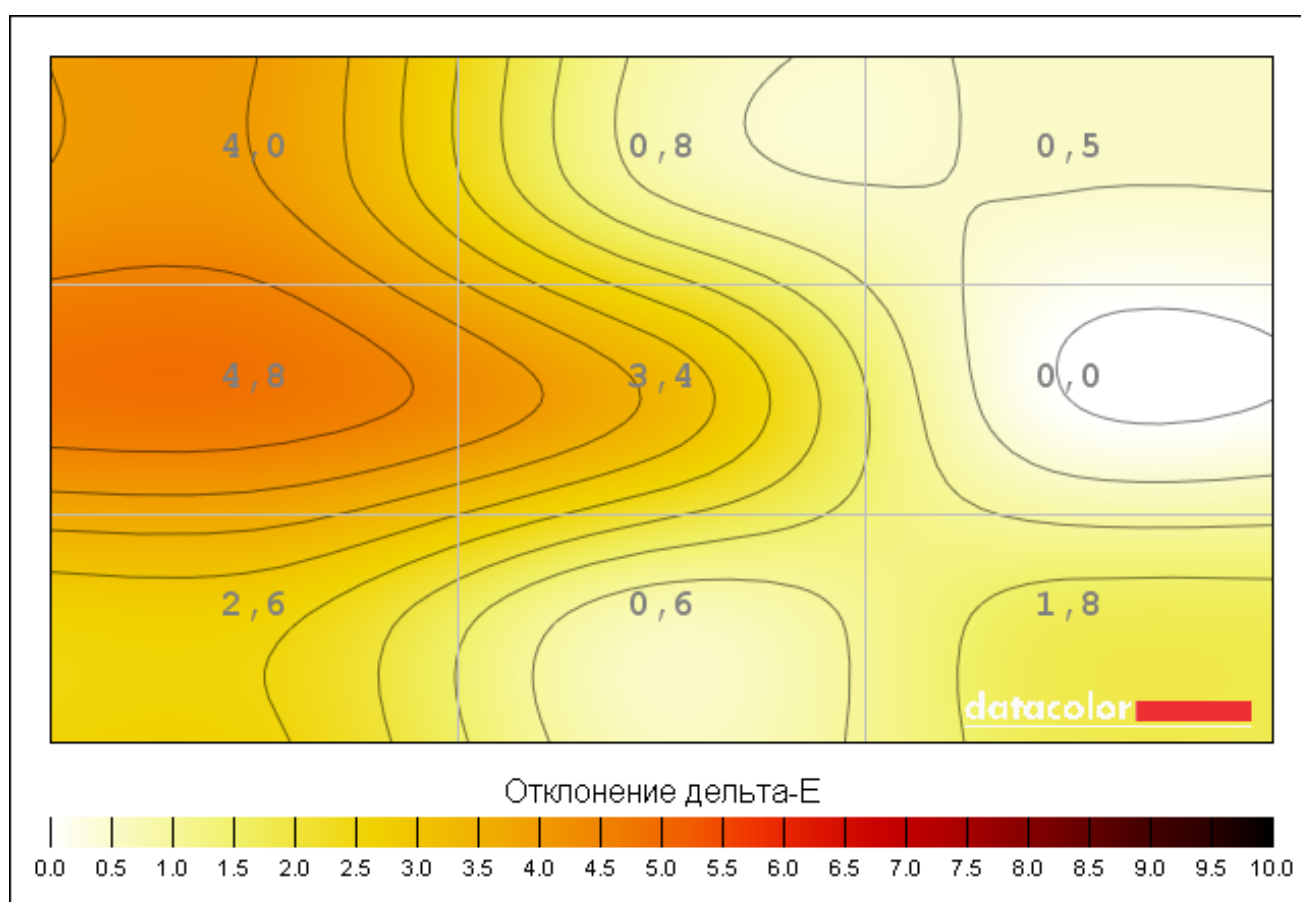

Цвет Равномерность для Яркость 100%

Сектор	Цвет (Lab)	Отклонение дельта-E
1	139,46, ,70, ,41	4,0
2	138,12, 2,44, 2,67	0,8
3	40,95, ,01, 3,57	0,5
4	40,45, 4,37, ,94	4,8
5	141,64, ,80, ,44	3,4
6 (Максимальное к D65)	40,25, 1,74, ,10	0,0
7	40,42, 3,59, 1,29	2,6
8	138,89, ,30, 3,29	0,6
9	139,32, ,99, 4,68	1,8