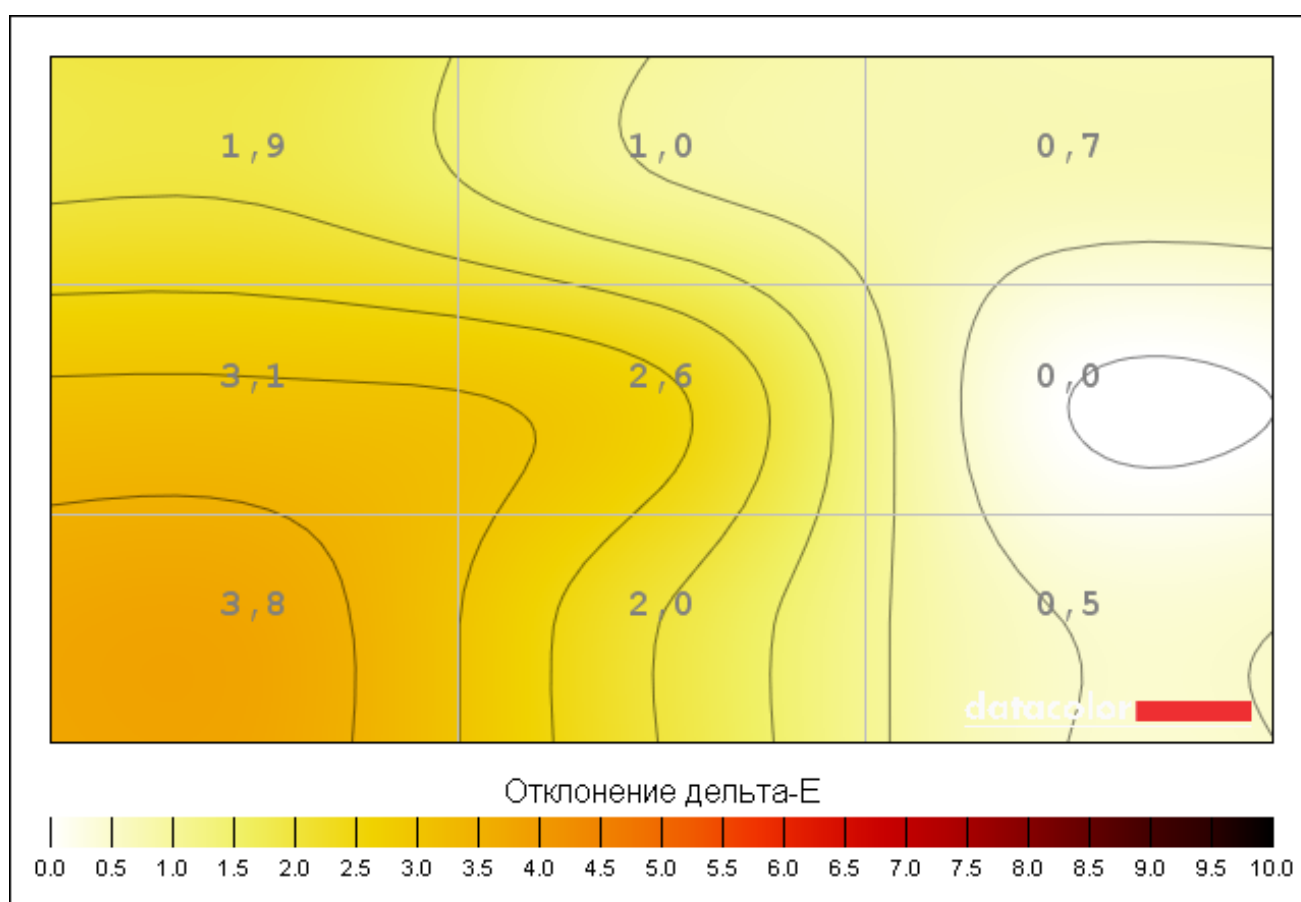

Цвет Равномерность для Яркость 83%

Сектор	Цвет (Lab)	Отклонение дельта-E
1	20,83, 3,81, 2,31	1,9
2	20,32, ,80, ,70	1,0
3	122,88, 2,22, 3,82	0,7
4	121,66, 4,45, ,08	3,1
5	122,95, 4,16, 1,51	2,6
6 (Максимальное к D65)	122,21, ,09, ,10	0,0
7	122,35, 4,97, ,67	3,8
8	121,19, 3,82, 2,14	2,0
9	121,83, 2,22, 3,57	0,5