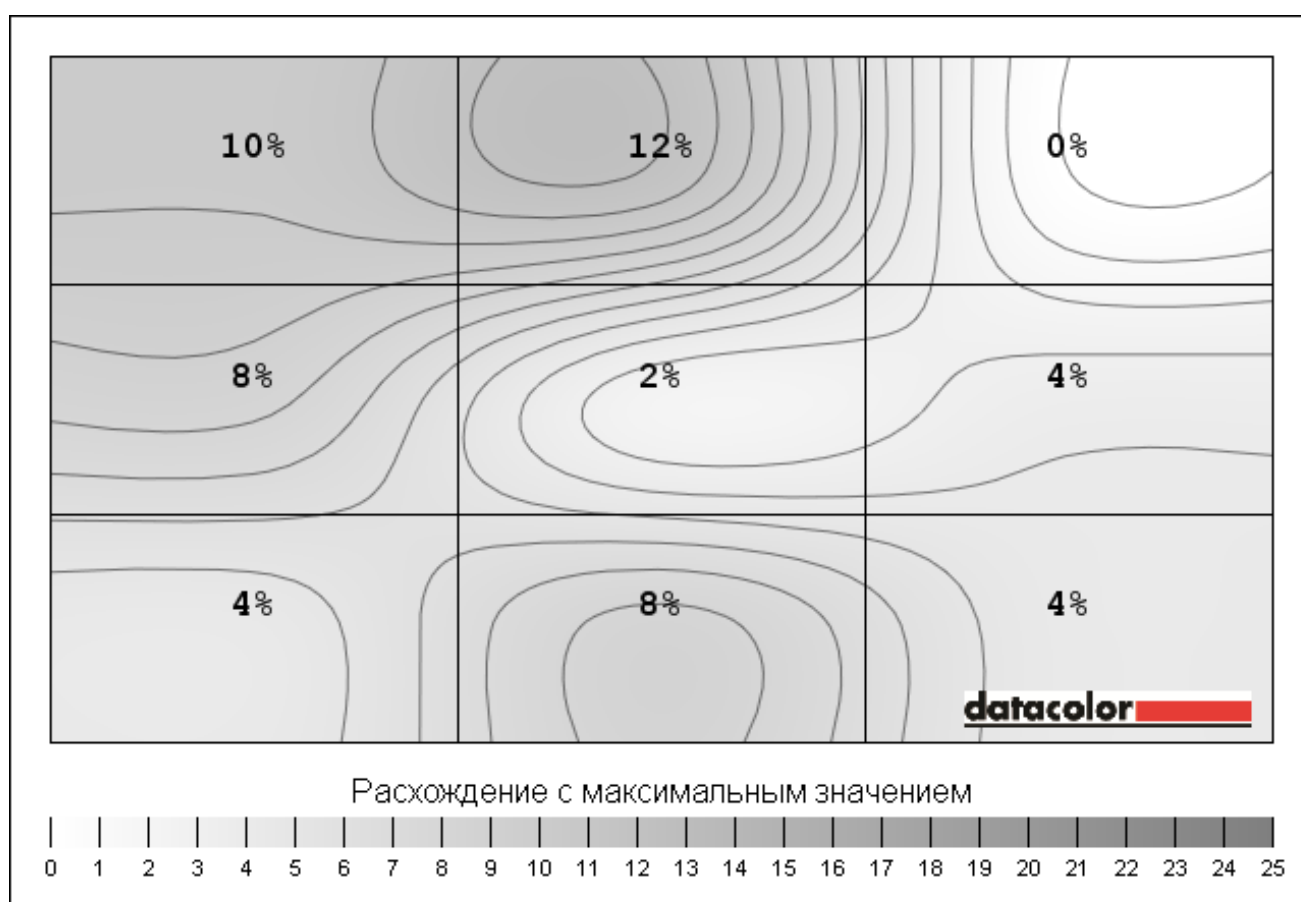

светимость Равномерность для Яркость 67%

Сектор	Светимость (кд/м2)	Расхождение с максимальным значением
1	103,3	10%
2	101,4	12%
3 (максимум)	114,9	0%
4	105,4	8%
5	112,4	2%
6	110,8	4%
7	109,9	4%
8	105,3	8%
9	110,0	4%