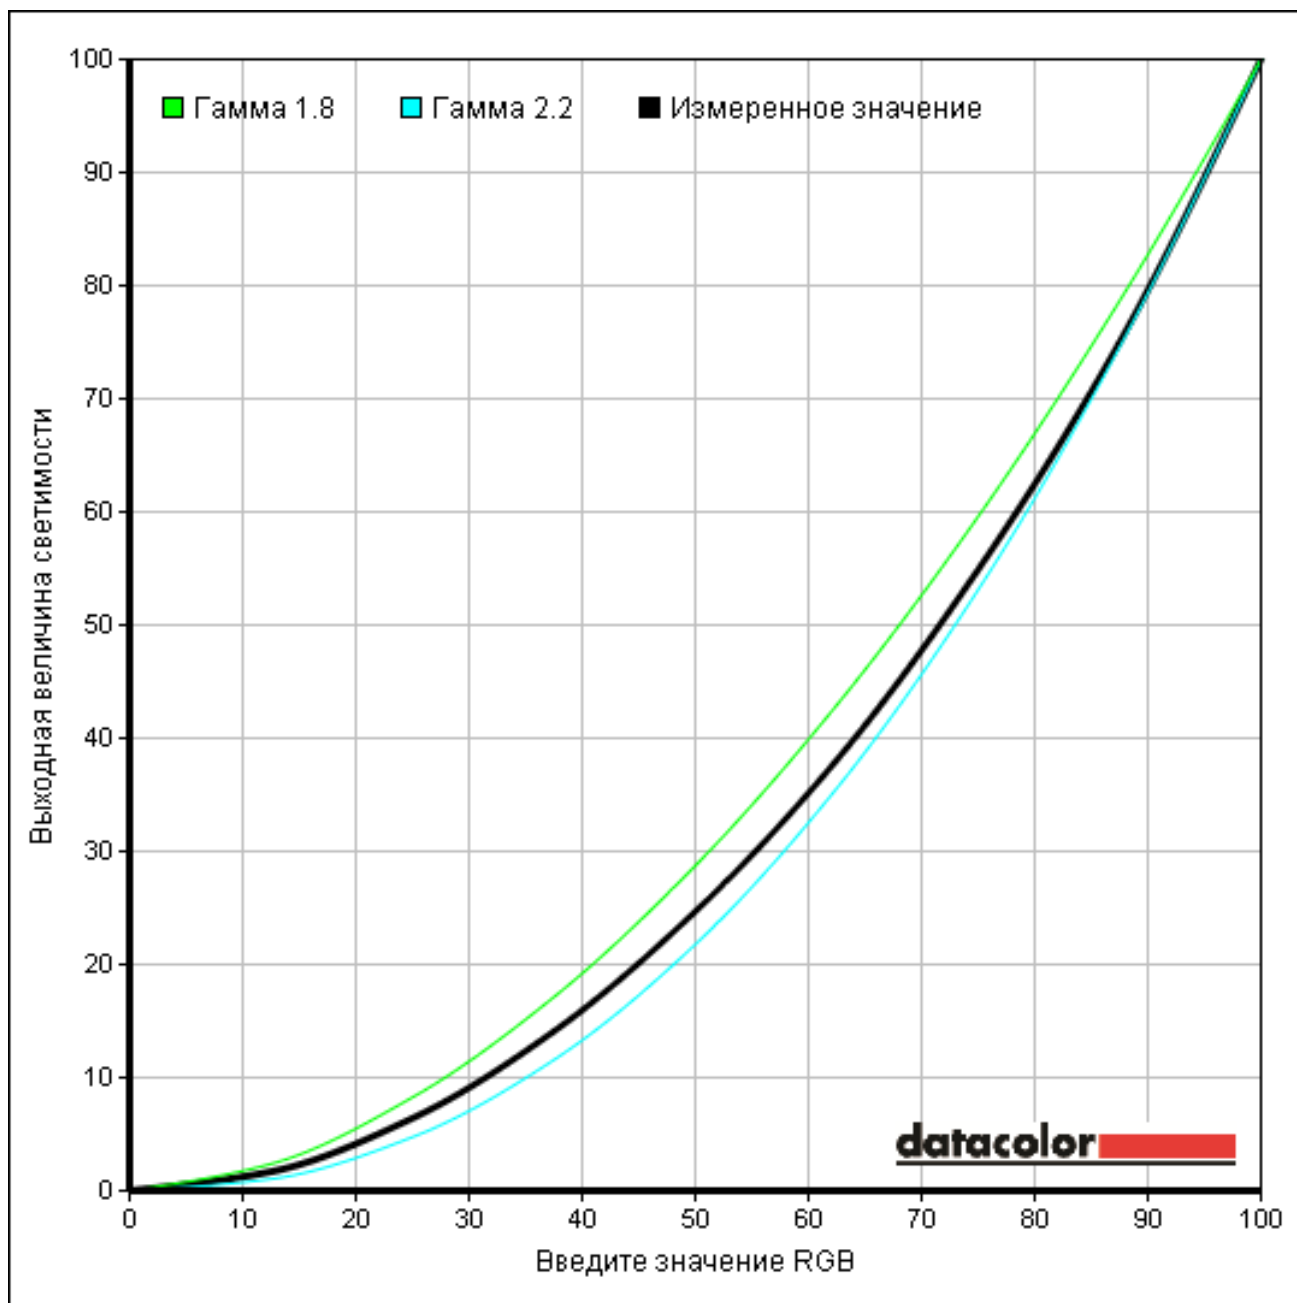

Диапазон цветов дисплея

97% sRGB 75% AdobeRGB

Gamma 1

Измеренная гамма дисплея: 2,0 (0,01)

Градация тонов

Шкала серого

Яркость, контрастность и точка белого при различных настройках яркости

Настройка	Яркость	Черный	Контрастность	Точка белого
0 %	104,5	0,15	700 : 1	6200 (0,318,0,329)
25 %	125,1	0,23	550 : 1	6200 (0,318,0,329)
50 %	187,8	0,28	660 : 1	6300 (0,317,0,329)
75 %	222,0	0,38	590 : 1	6300 (0,317,0,329)
100 %	258,4	0,42	610 : 1	6300 (0,317,0,328)

Яркость, контрастность и точка белого при различных предварительных настройках

Настройка	Яркость	Черный	Контрастность	Точка белого
Предустановка 1	257,5	0,45	570 : 1	6300 (0,317,0,328)

Цвет Равномерность для Яркость 100%