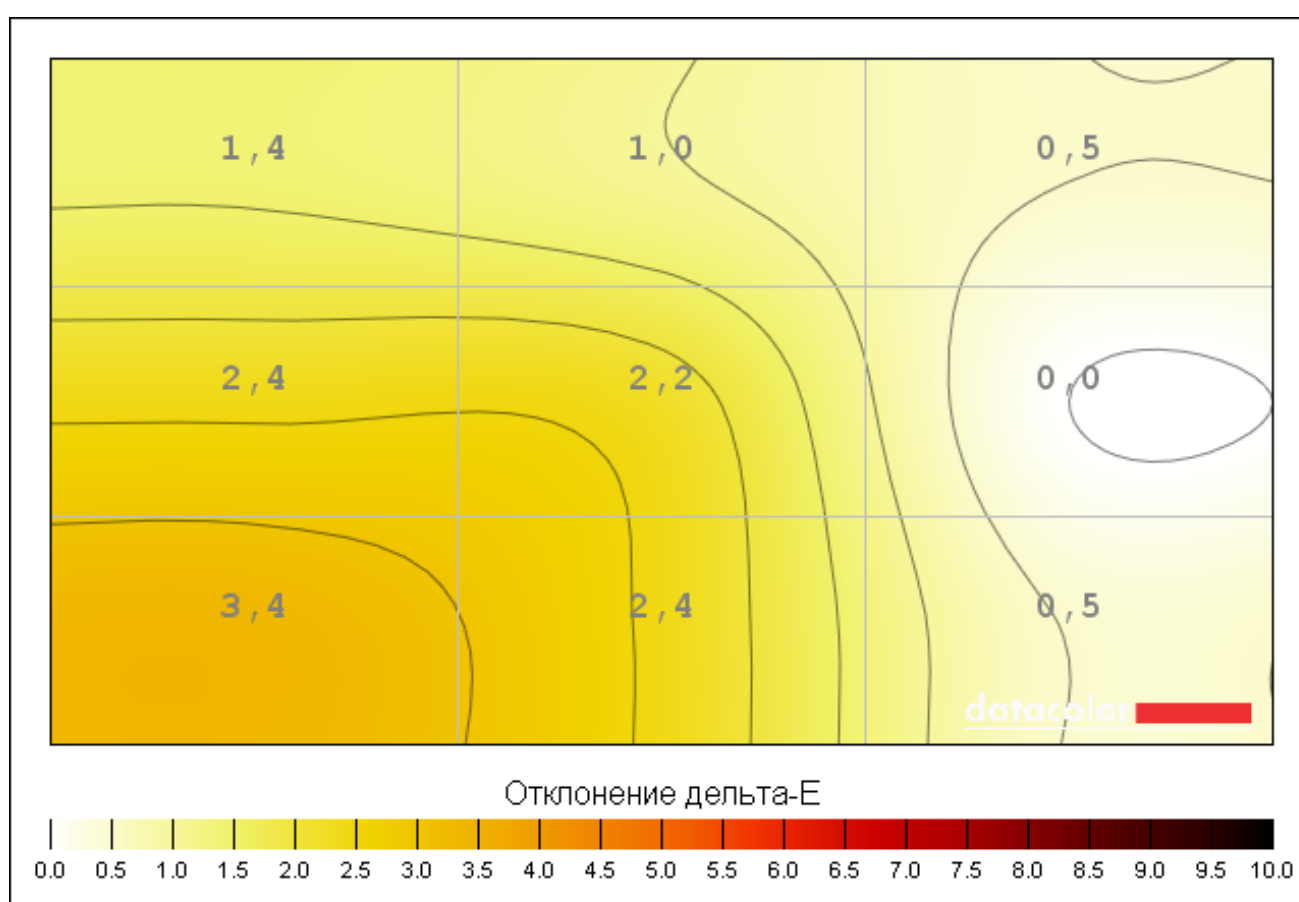

Цвет Равномерность для Яркость 50%

Сектор	Цвет (Lab)	Отклонение дельта-E
1	82,99, 3,43, ,43	1,4
2	82,87, 2,68, 1,28	1,0
3	85,12, 2,12, 00	0,5
4	83,23, 00, ,86	2,4
5	84,49, ,90, ,74	2,2
6 (Максимальное к D65)	84,43, ,04, 50	0,0
7	4,09, 4,62, 1,64	3,4
8	83,51, 3,97, ,91	2,4
9	84,45, 2,52, ,51	0,5